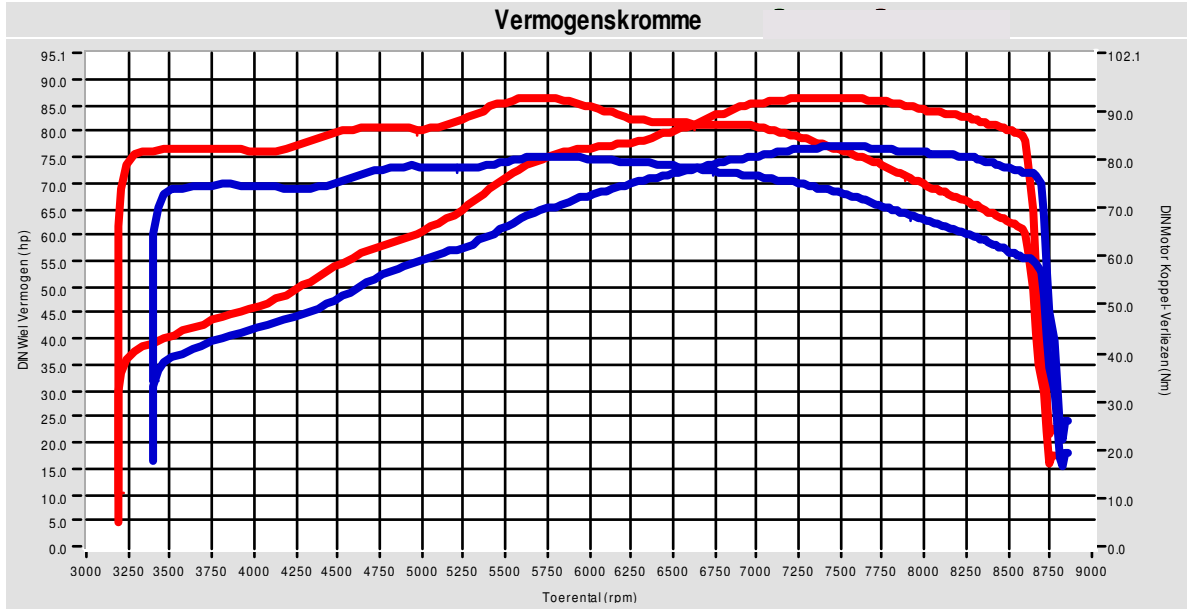

Afdruk tijd: 15:33:40

Versie: 5.16d

Testen:

	Testbestand	TestTitel	P Lu. (mBar)	T lu. (°C)	DIN	Datum & tijd	Maximale Waarden
1	Aalderink.004	Testna Tuning	1028.1	30.3	1.003	25-10-2008 / 11:19:50	86.4Hp@ 7267rom / 93Nm@ 5716rom
2	Aalderink.001	Testvoor grote beurt	1006.6	31.8	1.027	21-10-2008 / 12:51:13	77.0Hp@ 7512rom / 81Nm@ 5753rom