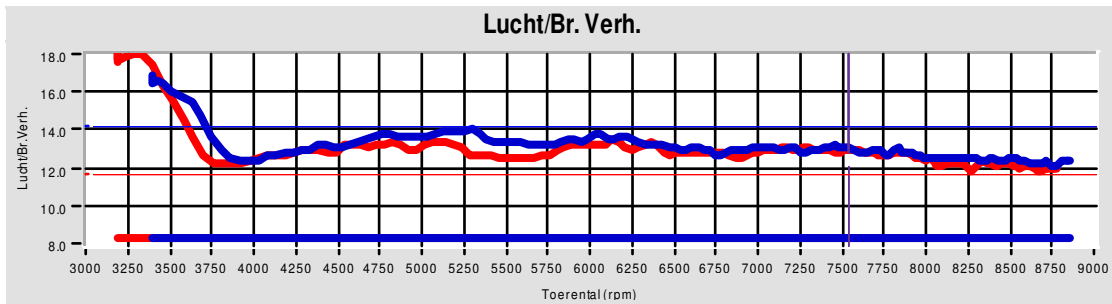

Afdruk tijd: 15:33:40

Versie: 5.16d

Testen:

	Testbestand	TestTitel	P Lu. (mBar)	T lu. (°C)	DIN	Datum & tijd	Maximale Waarden
1	Aalderink.004	Testna Tuning	1028.1	30.3	1.003	25-10-2008 / 11:19:50	86.4Hp@ 7267rom / 93Nm@ 5716rom
2	Aalderink.001	Testvoor grote beurt	1006.6	31.8	1.027	21-10-2008 / 12:51:13	77.0Hp@ 7512rom / 81Nm@ 5753rom