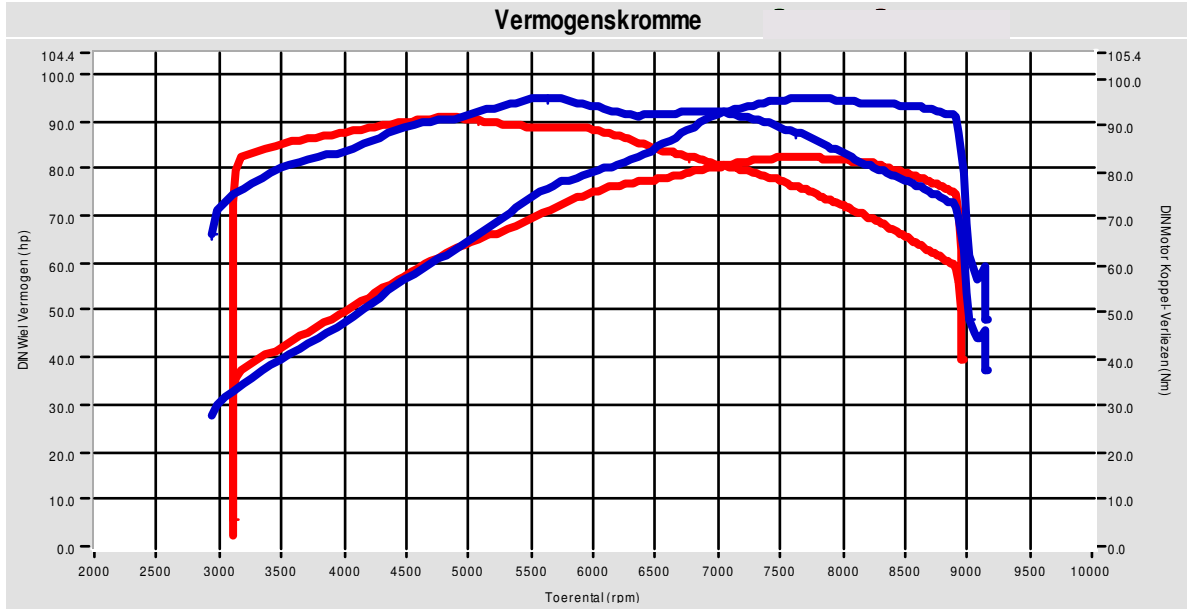

Afdruk tijd: 15:36:24

Versie: 5.16d

#### Testen:

|   | Testbestand         | TestTitel       | P Lu. (mBar) | T Lu. (°C) | DIN   | Datum & tijd          | Maximale Waarden                |
|---|---------------------|-----------------|--------------|------------|-------|-----------------------|---------------------------------|
| 1 | Kerkhof.vd.Hans.002 | Testvoor Tuning | 1014.3       | 38.1       | 1.029 | 30-08-2008 / 17:53:22 | 82.3Hp@ 7674rpm / 92Nm@ 4866rpm |
| 2 | Kerkhof.vd.Hans.005 | Testna Tuning   | 1000.7       | 25.7       | 1.022 | 03-09-2008 / 17:46:15 | 94.9Hp@ 7751rpm / 96Nm@ 5630rpm |