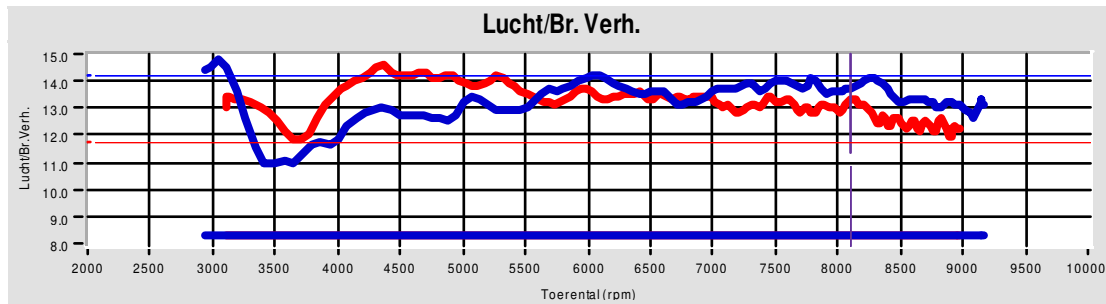

## Biggelaar Special Performance

Pastoor van Beugenstraat 20

5061 CS Oisterwijk

Tel: 00 31 13 5282329

Fax: 00 31 13 5216086

GSM:

e-mail: [biggel@planet.nl](mailto:biggel@planet.nl)

Afdruk datum: Tuesday 11 November 2008

Afdruk tijd: 15:36:24

Versie: 5.16d

#### Testen:

|   | Testbestand         | TestTitel       | P Lu. (mBar) | T Lu. (°C) | DIN   | Datum & tijd          | Maximale Waarden                |
|---|---------------------|-----------------|--------------|------------|-------|-----------------------|---------------------------------|
| 1 | Kerkhof.vd.Hans.002 | Testvoor Tuning | 1014.3       | 38.1       | 1.029 | 30-08-2008 / 17:53:22 | 82.3Hp@ 7674rpm / 92Nm@ 4866rpm |
| 2 | Kerkhof.vd.Hans.005 | Testna Tuning   | 1000.7       | 25.7       | 1.022 | 03-09-2008 / 17:46:15 | 94.9Hp@ 7751rpm / 96Nm@ 5630rpm |