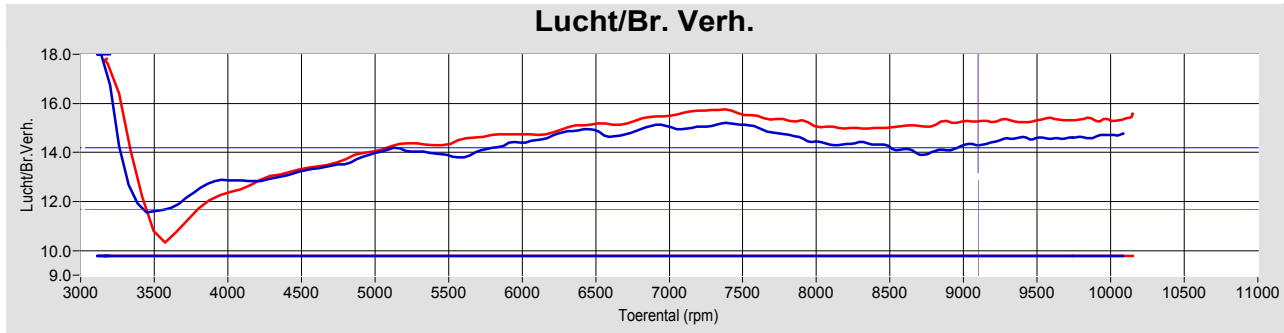

Biggelaar Special Performance

Pastoor van beugenstraat 20
 5061 CS Oisterwijk
 Tel: 00 31 13 5282329 GSM:
 Fax: 00 31 13 5216086 e-mail: biggel@planet.nl

Afdruk datum Saturday 17 November 2007
 Afdruk tijd 12:30:11
 Versie 5.16d

Testen:

	Test bestand	Test Titel	P Lu.(mBar)	T lu.(°C)	DIN	Datum & tijd	Maximale Waarden
1	terschegget.005	na tuning	995.2	24.6	1.026	15-02-2006 / 18:04:34	120.6Hp@ 8433rpm / 104Nm@ 6765rpm
2	terschegget.001	test	1020.2	28.5	1.008	02-07-2005 / 11:42:03	110.5Hp@ 8910rpm / 96Nm@ 6877rpm