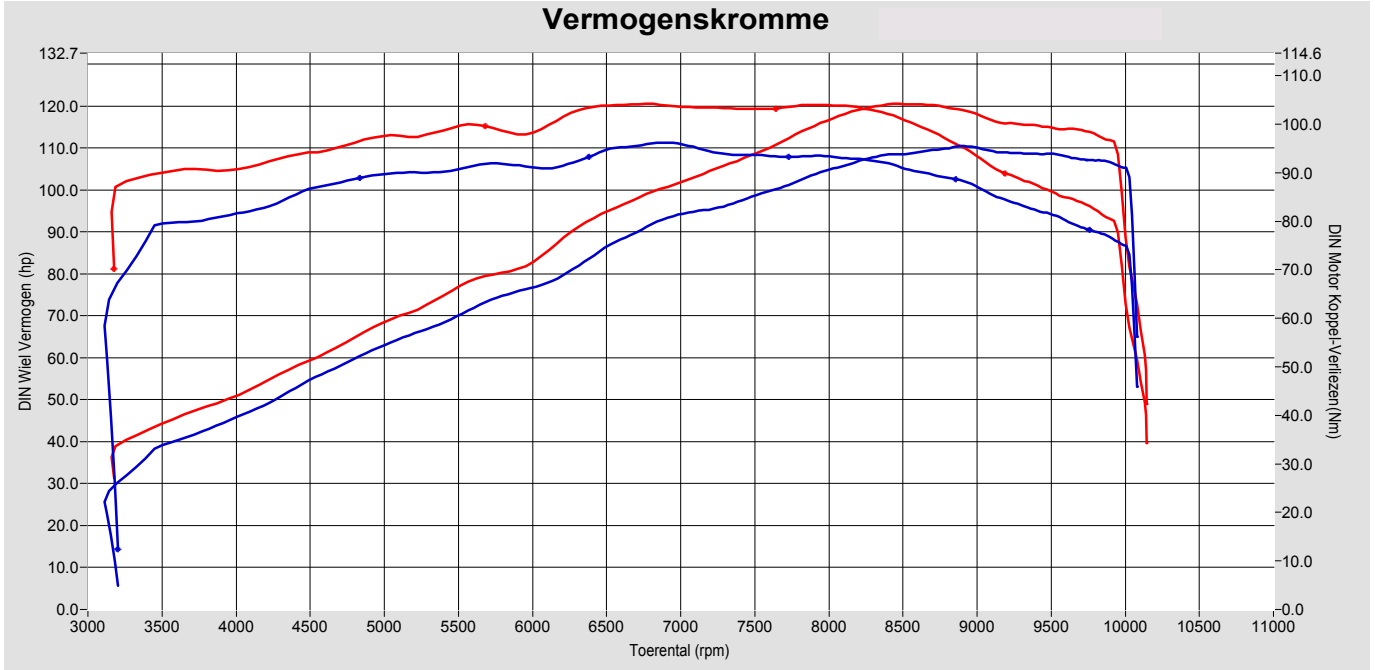

Biggelaar Special Performance

Pastoor van beugenstraat 20
 5061 CS Oisterwijk
 Tel: 00 31 13 5282329 GSM:
 Fax: 00 31 13 5216086 e-mail: biggel@planet.nl

Afdruk datum Saturday 17 November 2007
 Afdruk tijd 12:30:11
 Versie 5.16d

Testen:

	Test bestand	Test Titel	P Lu.(mBar)	T lu.(°C)	DIN	Datum & tijd	Maximale Waarden
1	terschegget.005	na tuning	995.2	24.6	1.026	15-02-2006 / 18:04:34	120.6Hp@ 8433rpm / 104Nm@ 6765rpm
2	terschegget.001	test	1020.2	28.5	1.008	02-07-2005 / 11:42:03	110.5Hp@ 8910rpm / 96Nm@ 6877rpm