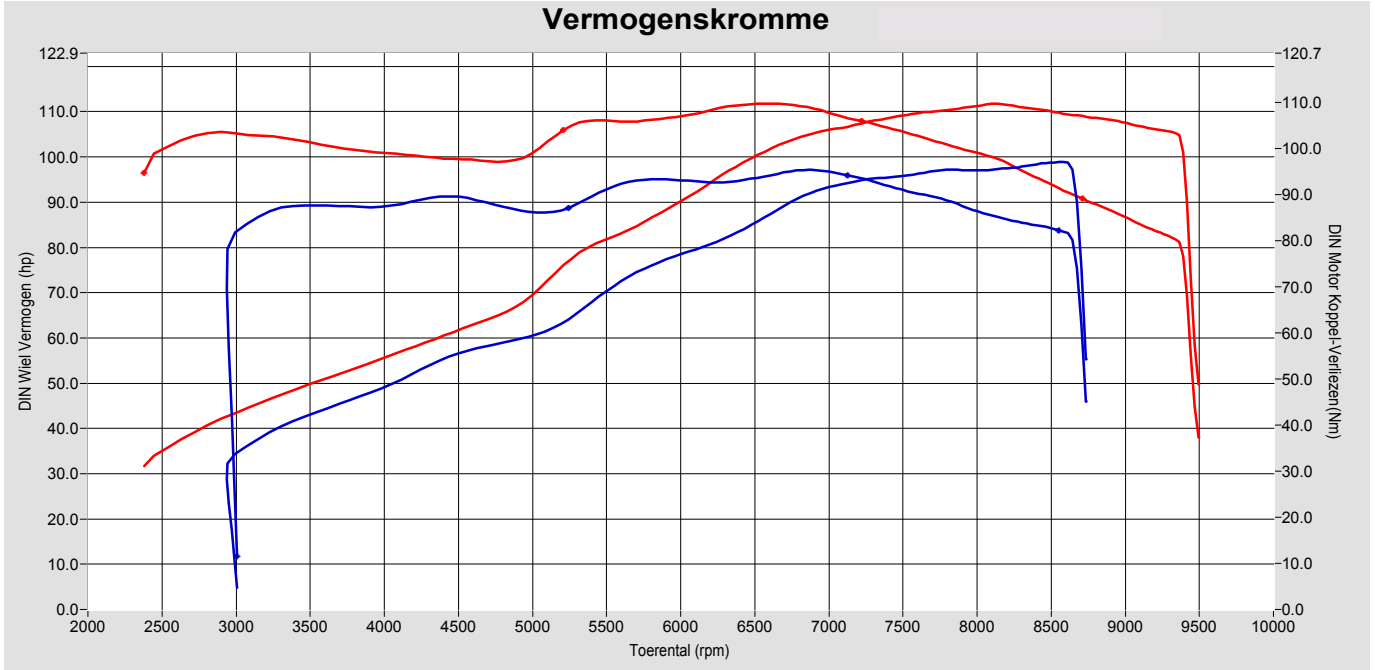

Biggelaar Special Performance

Pastoor van beugenstraat 20
 5061 CS Oisterwijk
 Tel: 00 31 13 5282329 GSM:
 Fax: 00 31 13 5216086 e-mail: biggel@planet.nl

Afdruk datum Saturday 17 November 2007
 Afdruk tijd 12:28:59
 Versie 5.16d

Testen:

	Test bestand	Test Titel	P Lu.(mBar)	T lu.(°C)	DIN	Datum & tijd	Maximale Waarden
1	dijkers.012	na tuning	1018.3	27.0	1.007	30-08-2006 / 15:26:43	111.8Hp@ 8137rpm / 110Nm@ 6617rpm
2	dijkers.002		1016.5	27.8	1.010	11-09-2004 / 10:39:45	98.8Hp@ 8585rpm / 95Nm@ 6871rpm