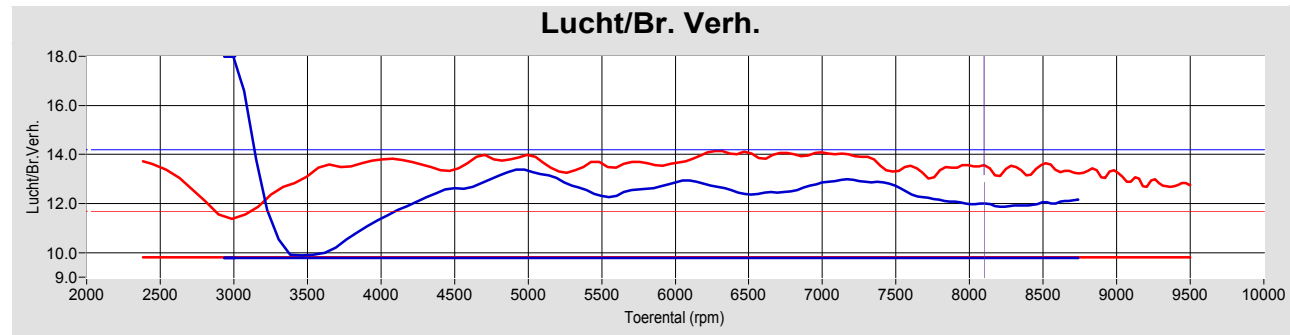

Biggelaar Special Performance

Pastoor van beugenstraat 20
 5061 CS Oisterwijk
 Tel: 00 31 13 5282329 GSM:
 Fax: 00 31 13 5216086 e-mail: biggel@planet.nl

Afdruk datum Saturday 17 November 2007
 Afdruk tijd 12:28:59
 Versie 5.16d

Testen:

	Test bestand	Test Titel	P Lu.(mBar)	T lu.(°C)	DIN	Datum & tijd	Maximale Waarden
1	dijkers.012	na tuning	1018.3	27.0	1.007	30-08-2006 / 15:26:43	111.8Hp@ 8137rpm / 110Nm@ 6617rpm
2	dijkers.002		1016.5	27.8	1.010	11-09-2004 / 10:39:45	98.8Hp@ 8585rpm / 95Nm@ 6871rpm