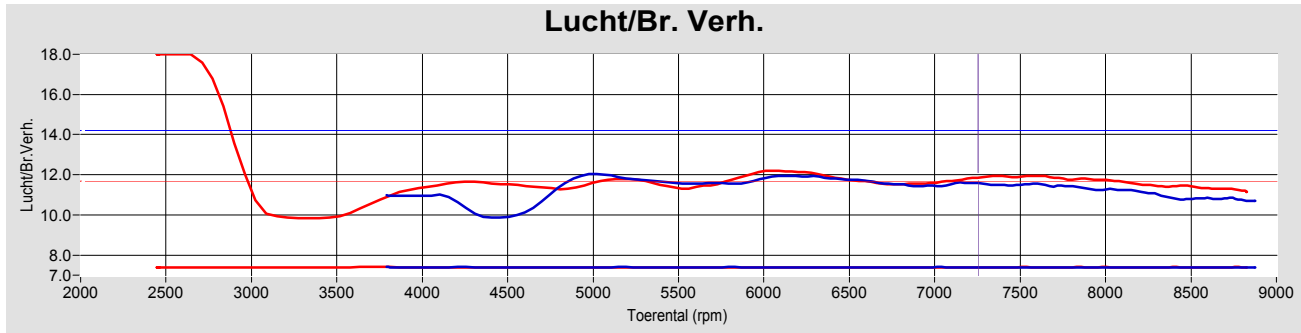

# Biggelaar Special Performance

Pastoor van beugenstraat 20  
 5061 CS Oosterwijk  
 Tel: 00 31 13 5282329 GSM:  
 Fax: 00 31 13 5216086 e-mail: biggel@planet.nl

Afdruk datum Saturday 17 November 2007  
 Afdruk tijd 12:28:08  
 Versie 5.16d

**Testen:**

	Test bestand	Test Titel	P Lu.(mBar)	T lu.(°C)	DIN	Datum & tijd	Maximale Waarden
1	maas.007	test na tuning	1008.3	24.6	1.013	09-01-2007 / 12:25:33	92.7Hp@ 7646rpm / 100Nm@ 5769rpm
2	maas.001	test voor tuning	996.3	24.3	1.024	21-11-2006 / 20:12:19	83.7Hp@ 7648rpm / 89Nm@ 5716rpm