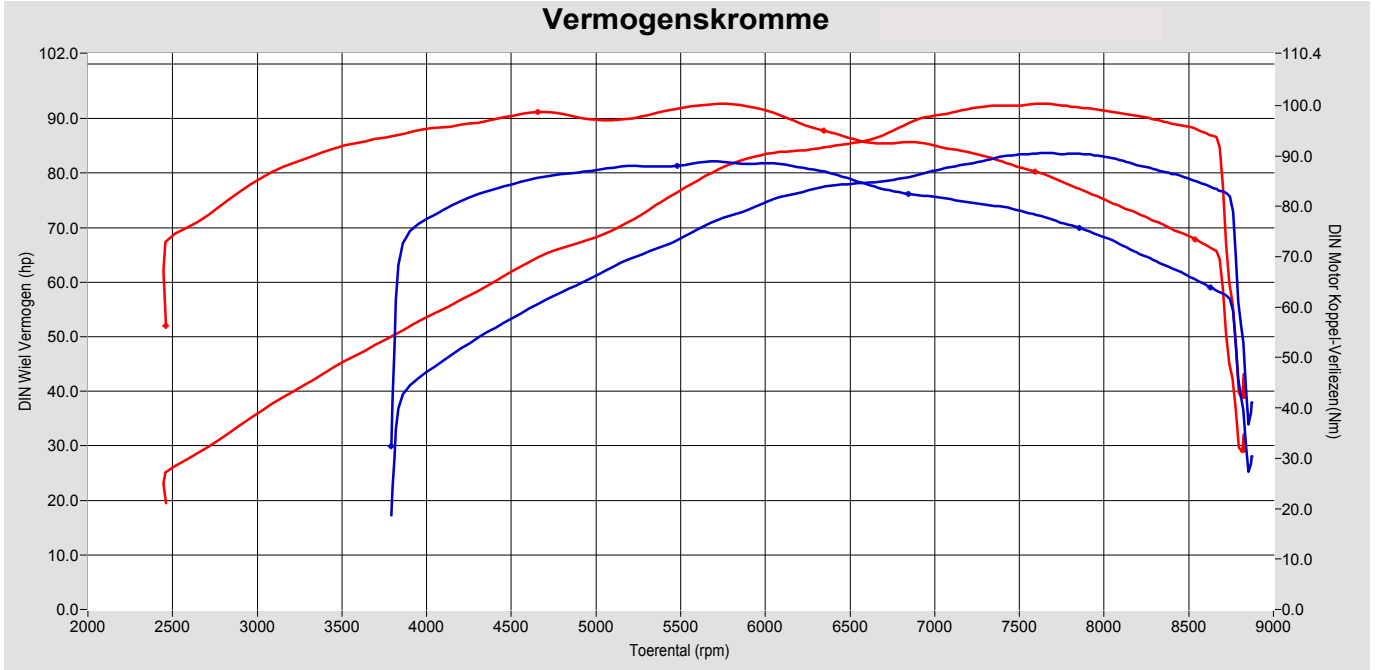

# Biggelaar Special Performance

Pastoor van beugenstraat 20  
 5061 CS Oosterwijk  
 Tel: 00 31 13 5282329 GSM:  
 Fax: 00 31 13 5216086 e-mail: biggel@planet.nl

Afdruk datum Saturday 17 November 2007  
 Afdruk tijd 12:28:08  
 Versie 5.16d

**Testen:**

	Test bestand	Test Titel	P Lu.(mBar)	T lu.(°C)	DIN	Datum & tijd	Maximale Waarden
1	maas.007	test na tuning	1008.3	24.6	1.013	09-01-2007 / 12:25:33	92.7Hp@ 7646rpm / 100Nm@ 5769rpm
2	maas.001	test voor tuning	996.3	24.3	1.024	21-11-2006 / 20:12:19	83.7Hp@ 7648rpm / 89Nm@ 5716rpm