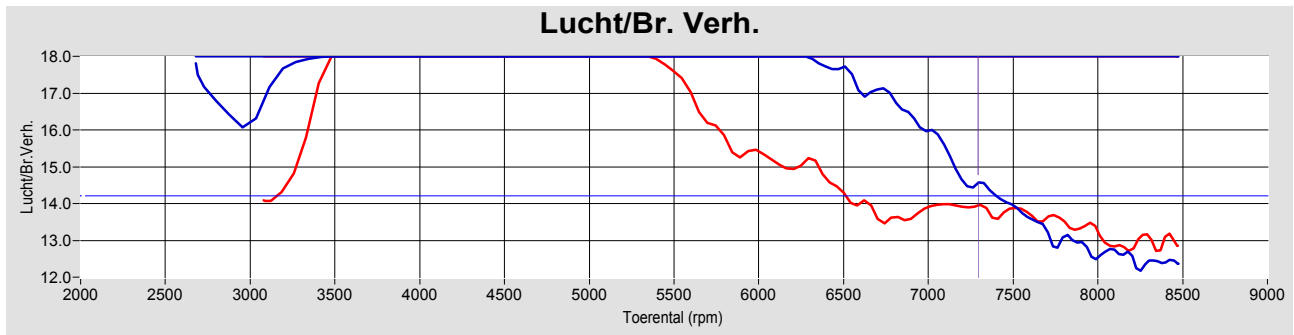

# Biggelaar Special Performance

Pastoor van beugenstraat 20  
 5061 CS Oosterwijk  
 Tel: 00 31 13 5282329 GSM:  
 Fax: 00 31 13 5216086 e-mail: biggel@planet.nl

Afdruk datum Saturday 17 November 2007  
 Afdruk tijd 12:19:21  
 Versie 5.16d

**Testen:**

	Test bestand	Test Titel	P Lu.(mBar)	T lu.(°C)	DIN	Datum & tijd	Maximale Waarden
1	barhorst.006	test na tuning	1015.3	29.6	1.014	24-05-2007 / 14:53:28	90.0Hp@ 7479rpm / 99Nm@ 5446rpm
2	barhorst.001	test voor tuning	1014.0	30.3	1.017	18-05-2007 / 15:02:20	81.5Hp@ 7329rpm / 95Nm@ 3345rpm