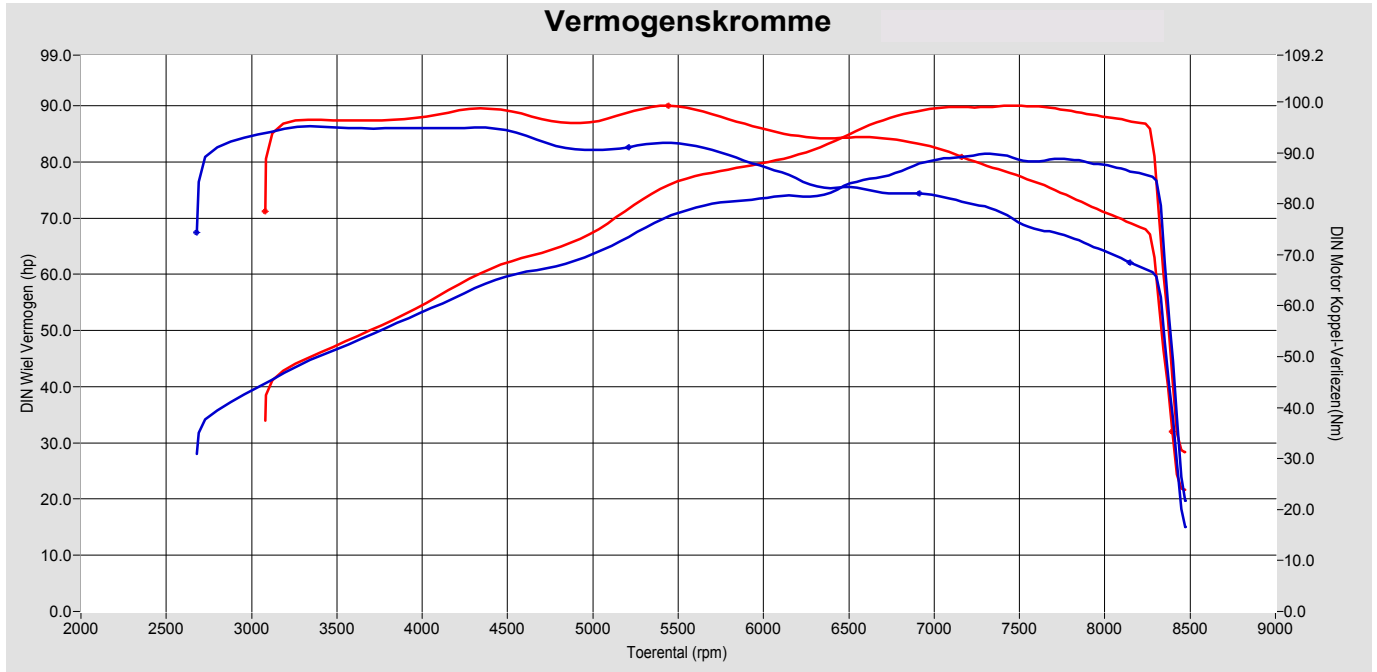

# Biggelaar Special Performance

Pastoor van beugenstraat 20  
 5061 CS Oosterwijk  
 Tel: 00 31 13 5282329 GSM:  
 Fax: 00 31 13 5216086 e-mail: biggel@planet.nl

Afdruk datum Saturday 17 November 2007  
 Afdruk tijd 12:19:21  
 Versie 5.16d

**Testen:**

	Test bestand	Test Titel	P Lu.(mBar)	T lu.(°C)	DIN	Datum & tijd	Maximale Waarden
1	barhorst.006	test na tuning	1015.3	29.6	1.014	24-05-2007 / 14:53:28	90.0Hp@ 7479rpm / 99Nm@ 5446rpm
2	barhorst.001	test voor tuning	1014.0	30.3	1.017	18-05-2007 / 15:02:20	81.5Hp@ 7329rpm / 95Nm@ 3345rpm