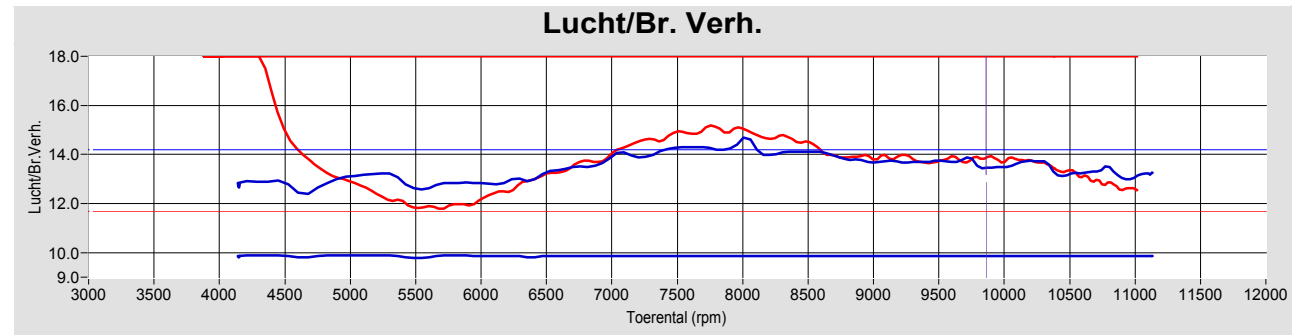

Biggelaar Special Performance

Pastoor van beugenstraat 20
 5061 CS Oosterwijk
 Tel: 00 31 13 5282329 GSM:
 Fax: 00 31 13 5216086 e-mail: biggel@planet.nl

Afdruk datum Saturday 17 November 2007
 Afdruk tijd 12:18:35
 Versie 5.16d

Testen:

	Test bestand	Test Titel	P Lu.(mBar)	T lu.(°C)	DIN	Datum & tijd	Maximale Waarden
1	michiel.006	test na tuning	1012.5	27.8	1.014	27-07-2007 / 14:14:48	147.8Hp@ 9709rpm / 116Nm@ 8676rpm
2	michiel.001	test voor tuning	1014.3	31.1	1.018	20-06-2007 / 19:33:41	128.2Hp@ 10200rpm / 103Nm@ 7480rpm