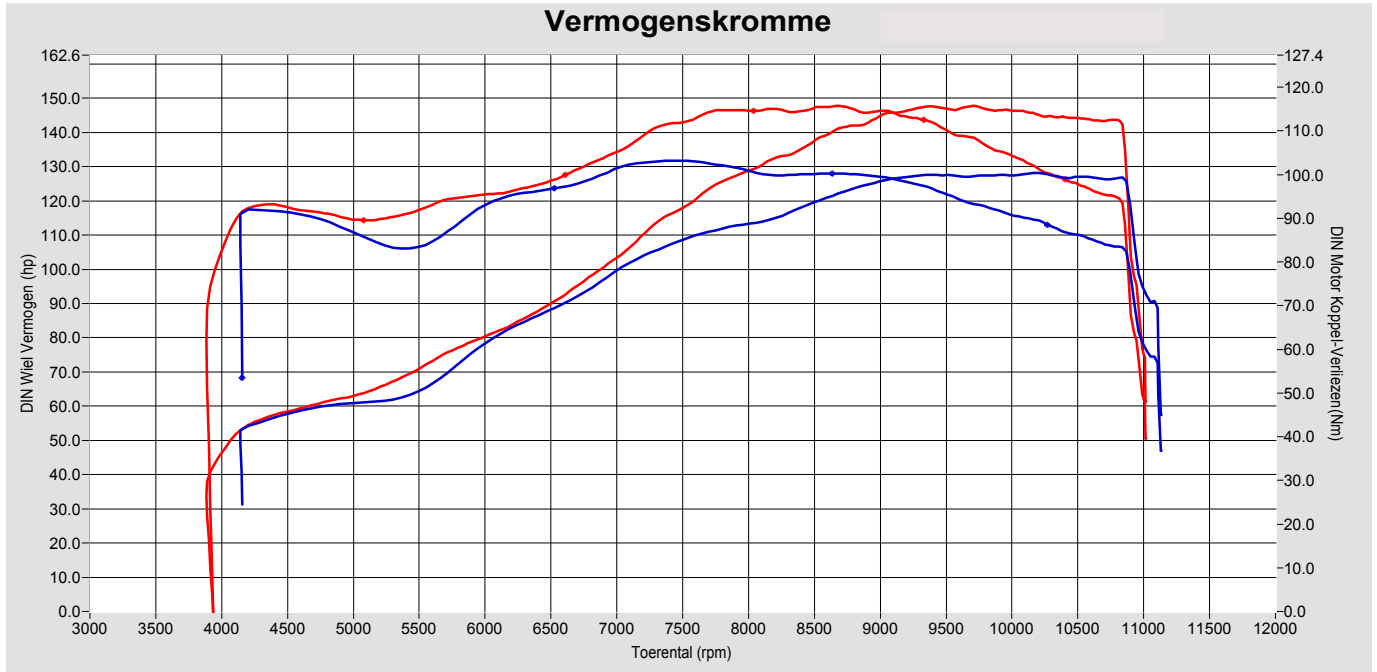

Biggelaar Special Performance

Pastoor van beugenstraat 20
 5061 CS Oosterwijk
 Tel: 00 31 13 5282329 GSM:
 Fax: 00 31 13 5216086 e-mail: biggel@planet.nl

Afdruk datum Saturday 17 November 2007
 Afdruk tijd 12:18:35
 Versie 5.16d

Testen:

	Test bestand	Test Titel	P Lu.(mBar)	T lu.(°C)	DIN	Datum & tijd	Maximale Waarden
1	michiel.006	test na tuning	1012.5	27.8	1.014	27-07-2007 / 14:14:48	147.8Hp@ 9709rpm / 116Nm@ 8676rpm
2	michiel.001	test voor tuning	1014.3	31.1	1.018	20-06-2007 / 19:33:41	128.2Hp@ 10200rpm / 103Nm@ 7480rpm