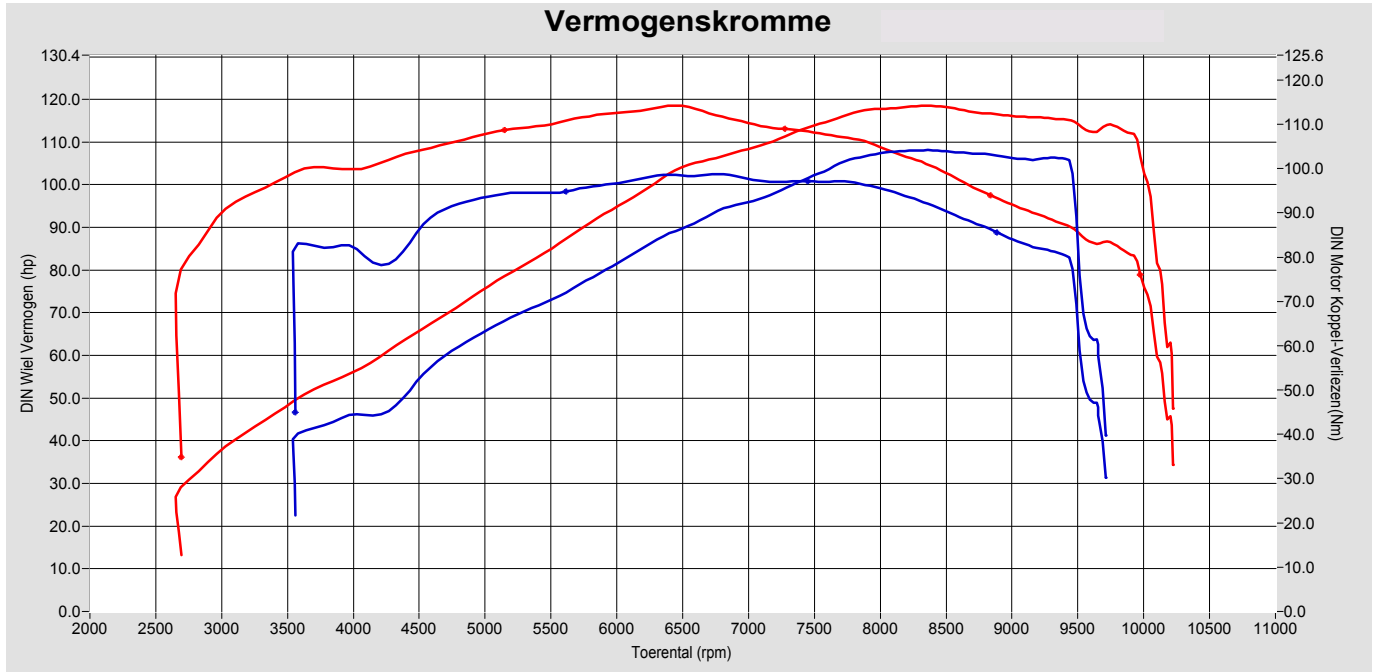

# Biggelaar Special Performance

Pastoor van beugenstraat 20  
 5061 CS Oosterwijk  
 Tel: 00 31 13 5282329 GSM:  
 Fax: 00 31 13 5216086 e-mail: biggel@planet.nl

Afdruk datum Saturday 17 November 2007  
 Afdruk tijd 12:18:01  
 Versie 5.16d

#### Testen:

	Test bestand	Test Titel	P Lu.(mBar)	T lu.(°C)	DIN	Datum & tijd	Maximale Waarden
1	nieman.004	test na tuning en rapid bike	1005.8	25.6	1.017	06-10-2006 / 16:50:56	118.5Hp@ 8311rpm / 114Nm@ 6443rpm
2	nieman.001	test voor tuning	1015.3	28.9	1.013	26-09-2006 / 10:07:34	108.1Hp@ 8363rpm / 99Nm@ 6768rpm