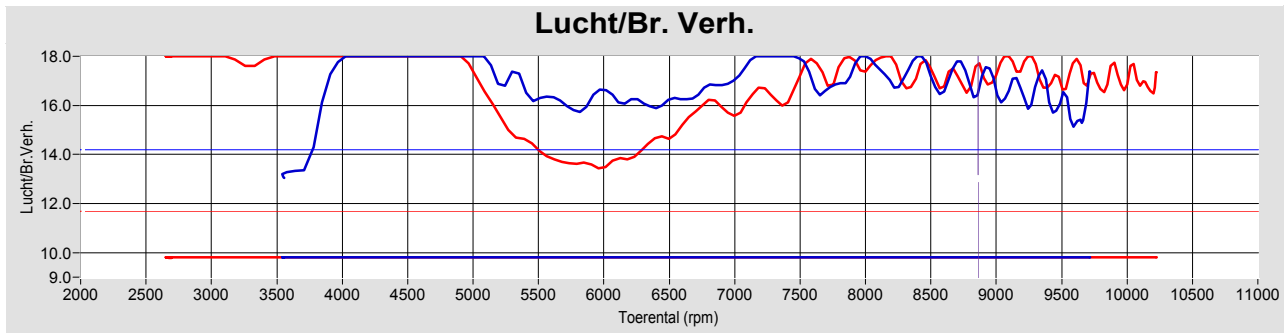

# Biggelaar Special Performance

Pastoor van beugenstraat 20  
 5061 CS Oosterwijk  
 Tel: 00 31 13 5282329 GSM:  
 Fax: 00 31 13 5216086 e-mail: biggel@planet.nl

Afdruk datum Saturday 17 November 2007  
 Afdruk tijd 12:18:01  
 Versie 5.16d

#### Testen:

	Test bestand	Test Titel	P Lu.(mBar)	T lu.(°C)	DIN	Datum & tijd	Maximale Waarden
1	nieman.004	test na tuning en rapid bike	1005.8	25.6	1.017	06-10-2006 / 16:50:56	118.5Hp@ 8311rpm / 114Nm@ 6443rpm
2	nieman.001	test voor tuning	1015.3	28.9	1.013	26-09-2006 / 10:07:34	108.1Hp@ 8363rpm / 99Nm@ 6768rpm