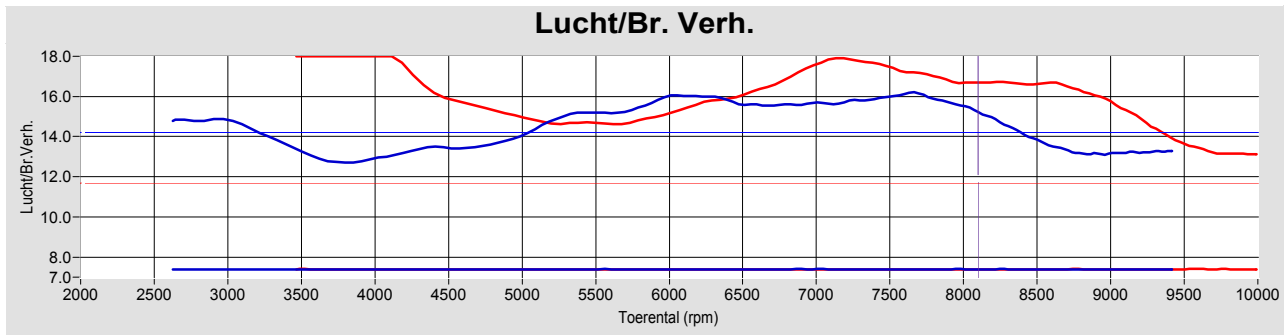

Biggelaar Special Performance

Pastoor van beugenstraat 20
 5061 CS Oosterwijk
 Tel: 00 31 13 5282329 GSM:
 Fax: 00 31 13 5216086 e-mail: biggel@planet.nl

Afdruk datum Saturday 17 November 2007
 Afdruk tijd 12:17:20
 Versie 5.16d

Testen:

	Test bestand	Test Titel	P Lu.(mBar)	T lu.(°C)	DIN	Datum & tijd	Maximale Waarden
1	manders.006	Test na Tuning	1010.4	27.8	1.016	20-01-2007 / 15:04:48	111.2Hp@ 8511rpm / 101Nm@ 6825rpm
2	manders.001	voor tuning	1015.2	24.3	1.005	06-01-2007 / 15:04:13	98.6Hp@ 8606rpm / 97Nm@ 6011rpm