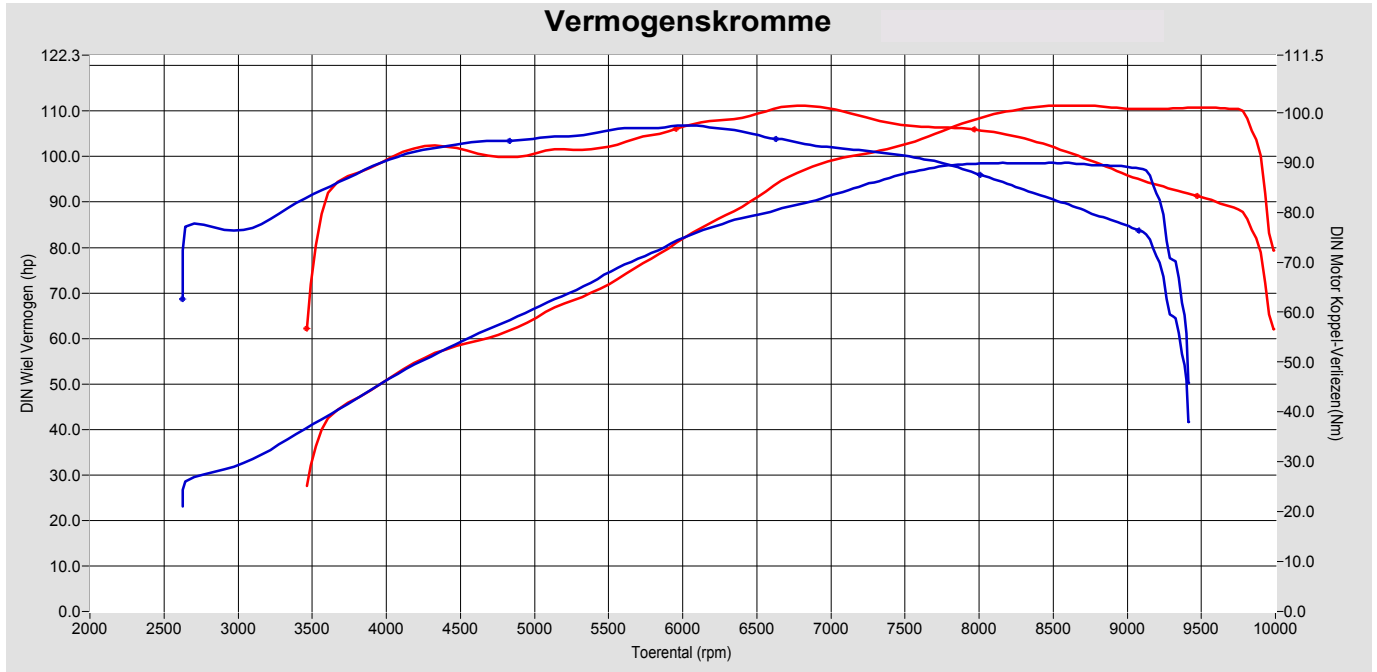

Biggelaar Special Performance

Pastoor van beugenstraat 20
 5061 CS Oosterwijk
 Tel: 00 31 13 5282329 GSM:
 Fax: 00 31 13 5216086 e-mail: biggel@planet.nl

Afdruk datum Saturday 17 November 2007
 Afdruk tijd 12:17:20
 Versie 5.16d

Testen:

	Test bestand	Test Titel	P Lu.(mBar)	T lu.(°C)	DIN	Datum & tijd	Maximale Waarden
1	manders.006	Test na Tuning	1010.4	27.8	1.016	20-01-2007 / 15:04:48	111.2Hp@ 8511rpm / 101Nm@ 6825rpm
2	manders.001	voor tuning	1015.2	24.3	1.005	06-01-2007 / 15:04:13	98.6Hp@ 8606rpm / 97Nm@ 6011rpm