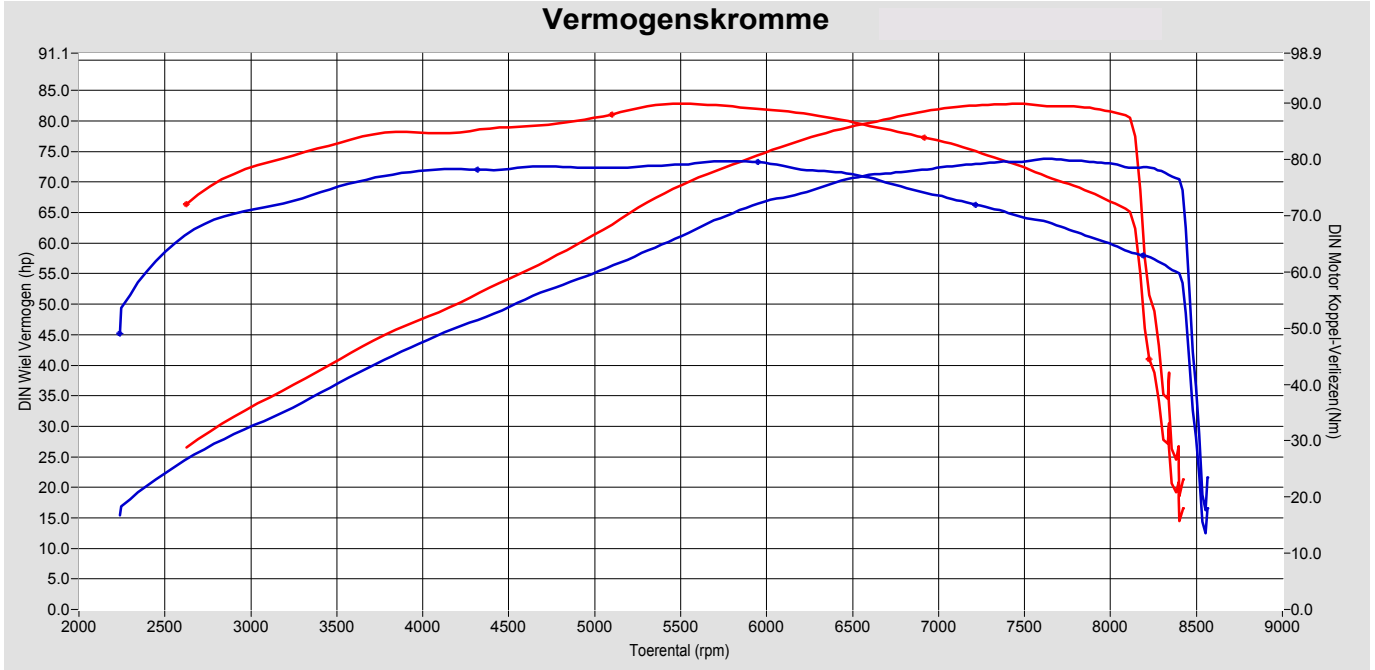

Biggelaar Special Performance

Pastoor van beugenstraat 20
 5061 CS Oosterwijk
 Tel: 00 31 13 5282329 GSM:
 Fax: 00 31 13 5216086 e-mail: biggel@planet.nl

Afdruk datum Saturday 17 November 2007
 Afdruk tijd 12:16:40
 Versie 5.16d

Testen:

| | Test bestand | Test Titel | P Lu.(mBar) | T lu.(°C) | DIN | Datum & tijd | Maximale Waarden |
|---|---------------|------------------|-------------|-----------|-------|-----------------------|---------------------------------|
| 1 | jp hamers.010 | test na tuning | 1006.9 | 27.1 | 1.018 | 27-06-2007 / 16:08:43 | 82.8Hp@ 7462rpm / 90Nm@ 5556rpm |
| 2 | jp hamers.008 | test voor tuning | 1008.4 | 29.6 | 1.021 | 23-06-2007 / 14:39:59 | 73.9Hp@ 7611rpm / 80Nm@ 5842rpm |