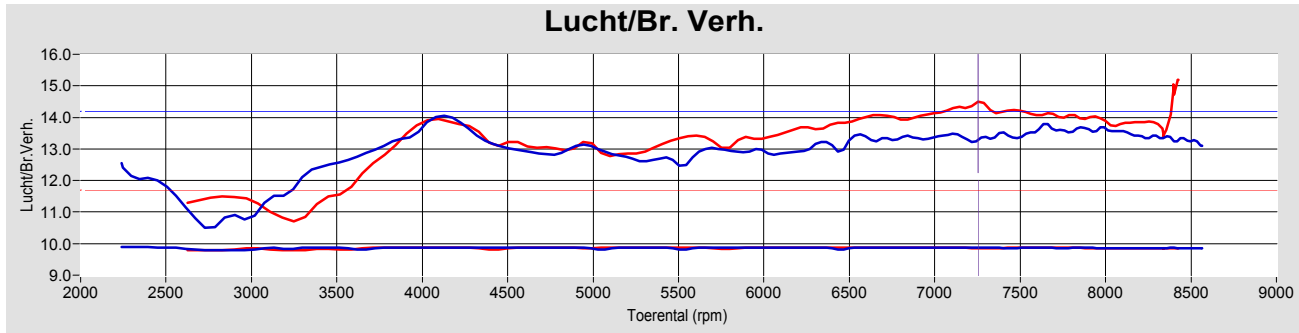

Biggelaar Special Performance

Pastoor van beugenstraat 20
 5061 CS Oosterwijk
 Tel: 00 31 13 5282329 GSM:
 Fax: 00 31 13 5216086 e-mail: biggel@planet.nl

Afdruk datum Saturday 17 November 2007
 Afdruk tijd 12:16:40
 Versie 5.16d

Testen:

| | Test bestand | Test Titel | P Lu.(mBar) | T lu.(°C) | DIN | Datum & tijd | Maximale Waarden |
|---|---------------|------------------|-------------|-----------|-------|-----------------------|---------------------------------|
| 1 | jp hamers.010 | test na tuning | 1006.9 | 27.1 | 1.018 | 27-06-2007 / 16:08:43 | 82.8Hp@ 7462rpm / 90Nm@ 5556rpm |
| 2 | jp hamers.008 | test voor tuning | 1008.4 | 29.6 | 1.021 | 23-06-2007 / 14:39:59 | 73.9Hp@ 7611rpm / 80Nm@ 5842rpm |