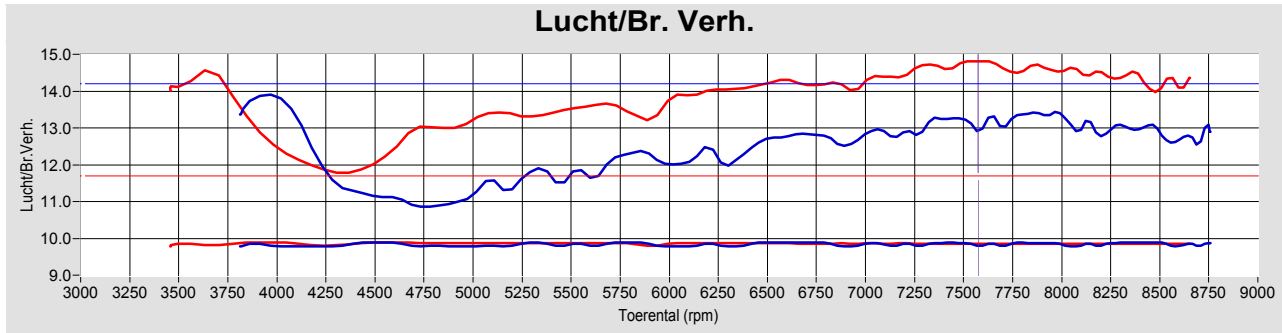

Biggelaar Special Performance

Pastoor van beugenstraat 20
 5061 CS Oosterwijk
 Tel: 00 31 13 5282329 GSM:
 Fax: 00 31 13 5216086 e-mail: biggel@planet.nl

Afdruk datum Saturday 17 November 2007
 Afdruk tijd 12:16:03
 Versie 5.16d

Testen:

	Test bestand	Test Titel	P Lu.(mBar)	T lu.(°C)	DIN	Datum & tijd	Maximale Waarden
1	rijders.008	test na tuning	992.9	28.2	1.035	01-03-2007 / 18:42:48	95.2Hp@ 7977rpm / 99Nm@ 5836rpm
2	rijders.002	test voor tuning	1014.6	25.7	1.008	27-02-2007 / 12:16:29	87.4Hp@ 7744rpm / 91Nm@ 5769rpm