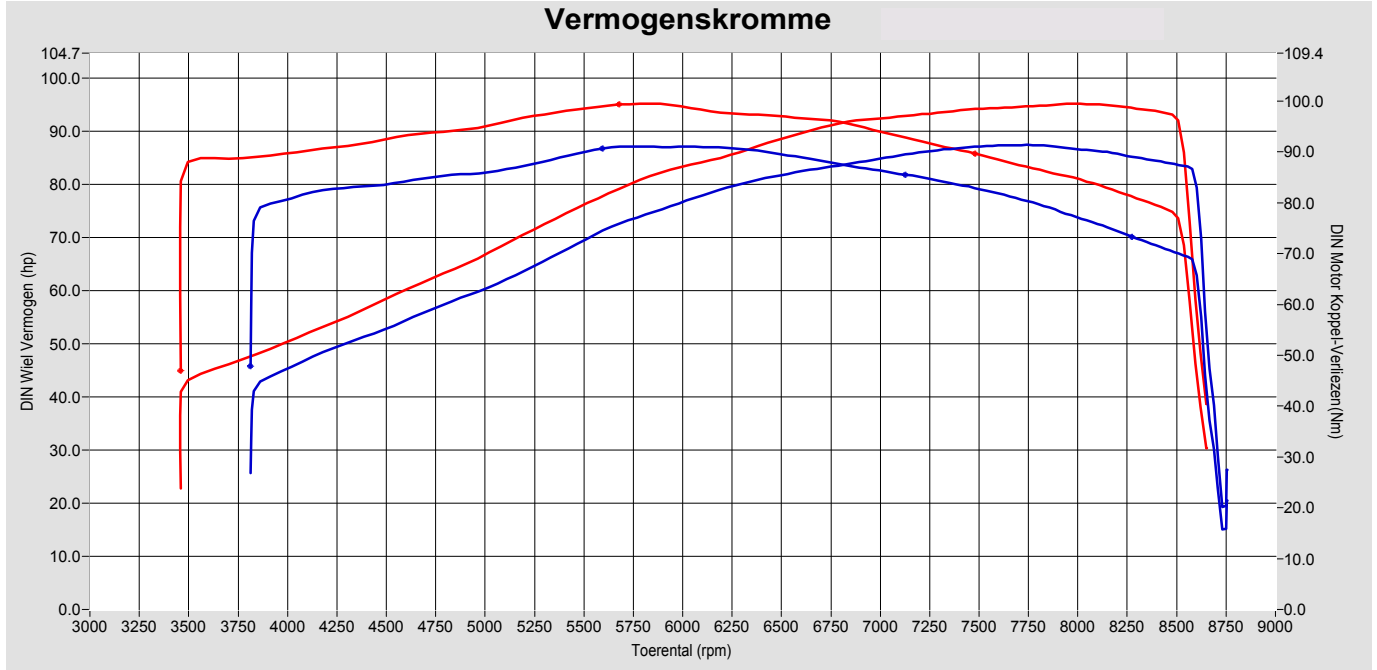

Biggelaar Special Performance

Pastoor van beugenstraat 20
 5061 CS Oosterwijk
 Tel: 00 31 13 5282329 GSM:
 Fax: 00 31 13 5216086 e-mail: biggel@planet.nl

Afdruk datum Saturday 17 November 2007
 Afdruk tijd 12:16:03
 Versie 5.16d

Testen:

	Test bestand	Test Titel	P Lu.(mBar)	T lu.(°C)	DIN	Datum & tijd	Maximale Waarden
1	rijders.008	test na tuning	992.9	28.2	1.035	01-03-2007 / 18:42:48	95.2Hp@ 7977rpm / 99Nm@ 5836rpm
2	rijders.002	test voor tuning	1014.6	25.7	1.008	27-02-2007 / 12:16:29	87.4Hp@ 7744rpm / 91Nm@ 5769rpm