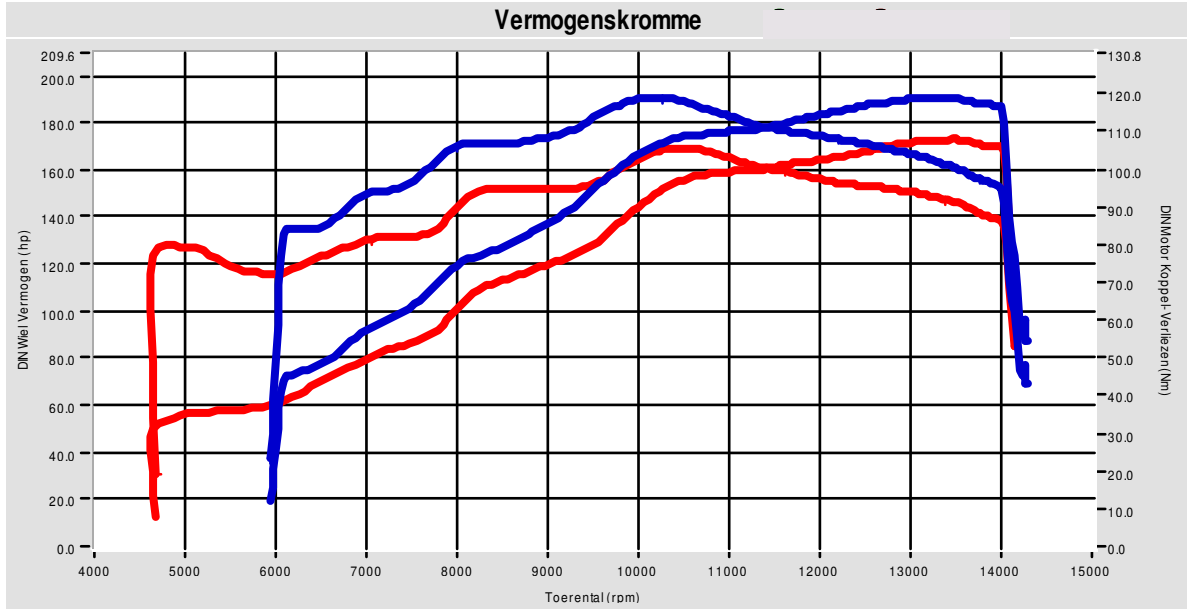

Afdruk tijd 15:42:15

Versie 5.16d

#### Testen:

	Testbestand	TestTitel	p Lu. (mBar)	T lu. (°C)	DIN	Datum & tijd	Maximale Waarden
1	beraer.004	testvoor tuning - TPS.0%	1007.6	27.3	1.018	20-03-2008 / 16:16:57	173.0Hp @ 13500rpm / 106Nm @ 10392rpm
2	beraer.011	testna tuning	1014.5	34.5	1.023	09-05-2008 / 09:58:17	190.6Hp @ 13210rpm / 119Nm @ 10223rpm