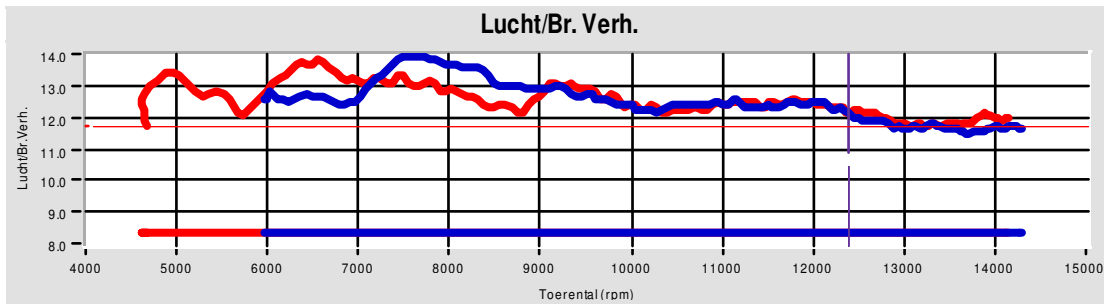

Afdruk tijd 15:42:15

Versie 5.16d

#### Testen:

	Testbestand	TestTitel	p Lu. (mBar)	T lu. (°C)	DIN	Datum & tijd	Maximale Waarden
1	beraer.004	testvoor tuning - TPS.0%	1007.6	27.3	1.018	20-03-2008 / 16:16:57	173.0Hp @ 13500rpm / 106Nm @ 10392rpm
2	beraer.011	testna tuning	1014.5	34.5	1.023	09-05-2008 / 09:58:17	190.6Hp @ 13210rpm / 119Nm @ 10223rpm