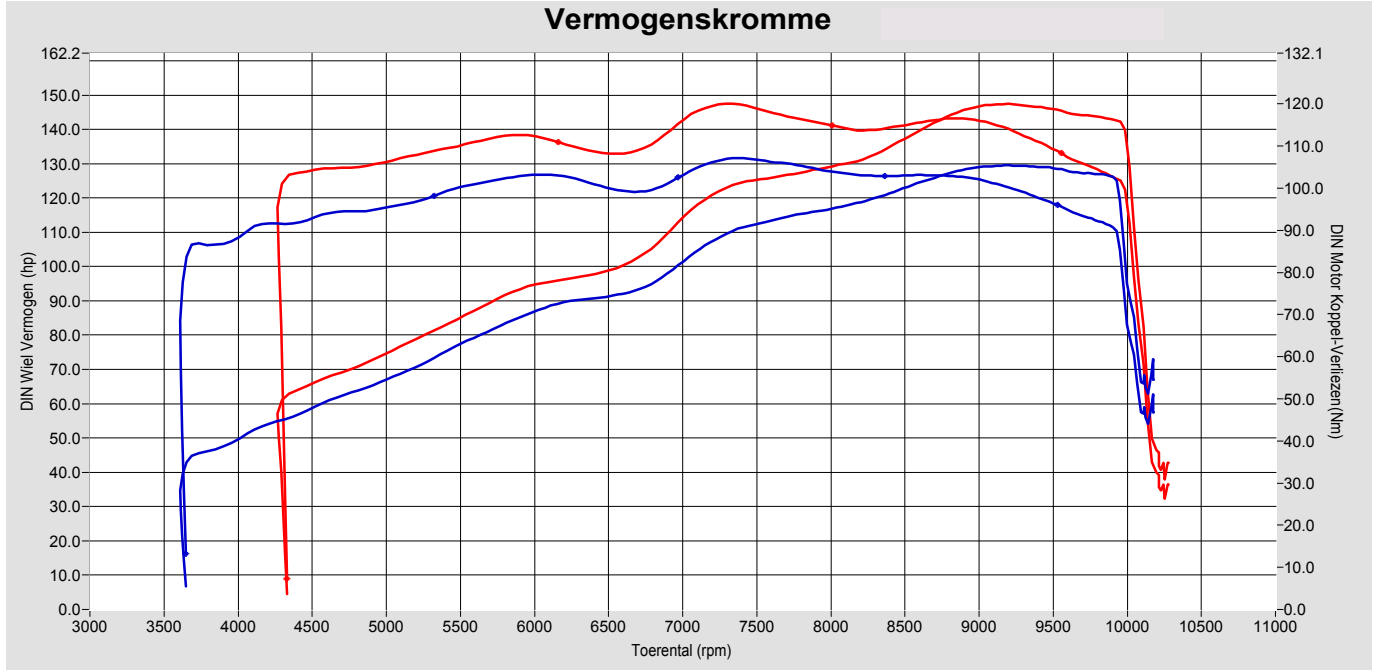

Biggelaar Special Performance

Pastoor van beugenstraat 20
 5061 CS Oosterwijk
 Tel: 00 31 13 5282329 GSM:
 Fax: 00 31 13 5216086 e-mail: biggel@planet.nl

Afdruk datum: Saturday 17 November 2007
 Afdruk tijd: 12:12:42
 Versie: 5.16d

Testen:

	Test bestand	Test Titel	P Lu.(mBar)	T lu.(°C)	DIN	Datum & tijd	Maximale Waarden
1	jansen.016	test na tuning rapid bike	1024.3	23.9	0.996	01-06-2006 / 14:16:21	147.5Hp@ 9197rpm / 120Nm@ 7290rpm
2	jansen.002	teste voor tuning	1026.2	24.4	0.995	10-01-2006 / 15:58:09	129.5Hp@ 9202rpm / 107Nm@ 7373rpm