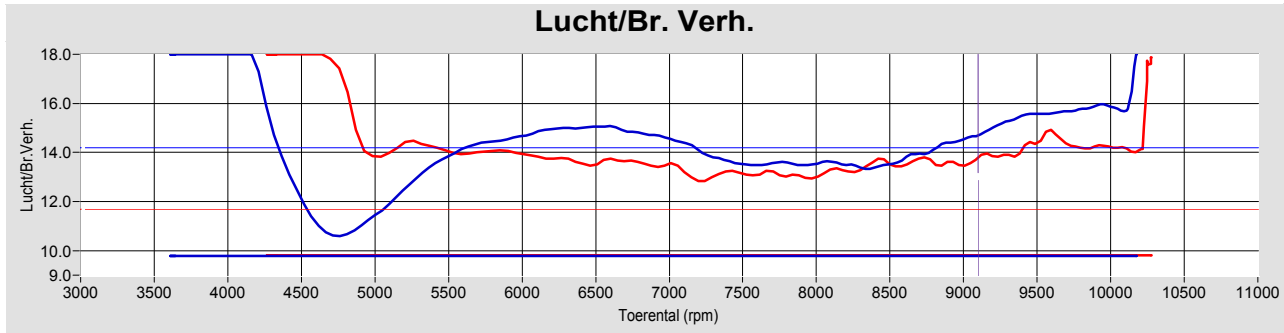

Testen:

	Test bestand	Test Titel	P Lu.(mBar)	T lu.(°C)	DIN	Datum & tijd	Maximale Waarden
1	jansen.016	test na tuning rapid bike	1024.3	23.9	0.996	01-06-2006 / 14:16:21	147.5Hp@ 9197rpm / 120Nm@ 7290rpm
2	jansen.002	teste voor tuning	1026.2	24.4	0.995	10-01-2006 / 15:58:09	129.5Hp@ 9202rpm / 107Nm@ 7373rpm