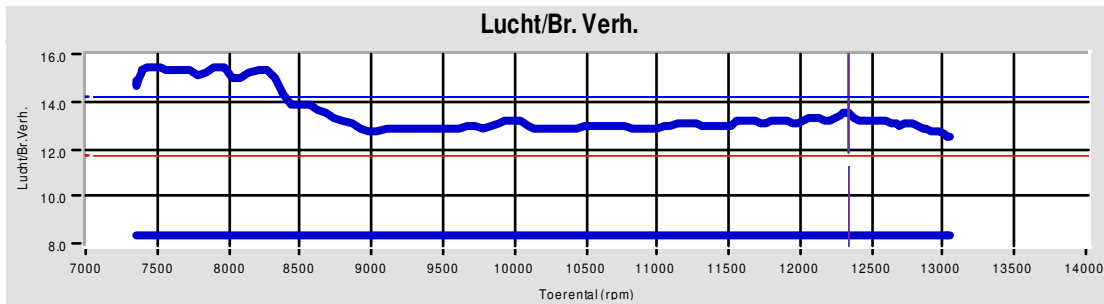

Afdruk tijd 15:45:56

Versie 5.16d

Testen:

	Testbestand	TestTitel	P Lu. (mBar)	T lu. (°C)	DIN	Datum & tijd	Maximale Waarden
1	orobolt013	testecu 1	1000.7	24.0	1.020	31-10-2008 / 13:06:33	175.7Hp @ 10911rpm / 126Nm @ 8801rpm