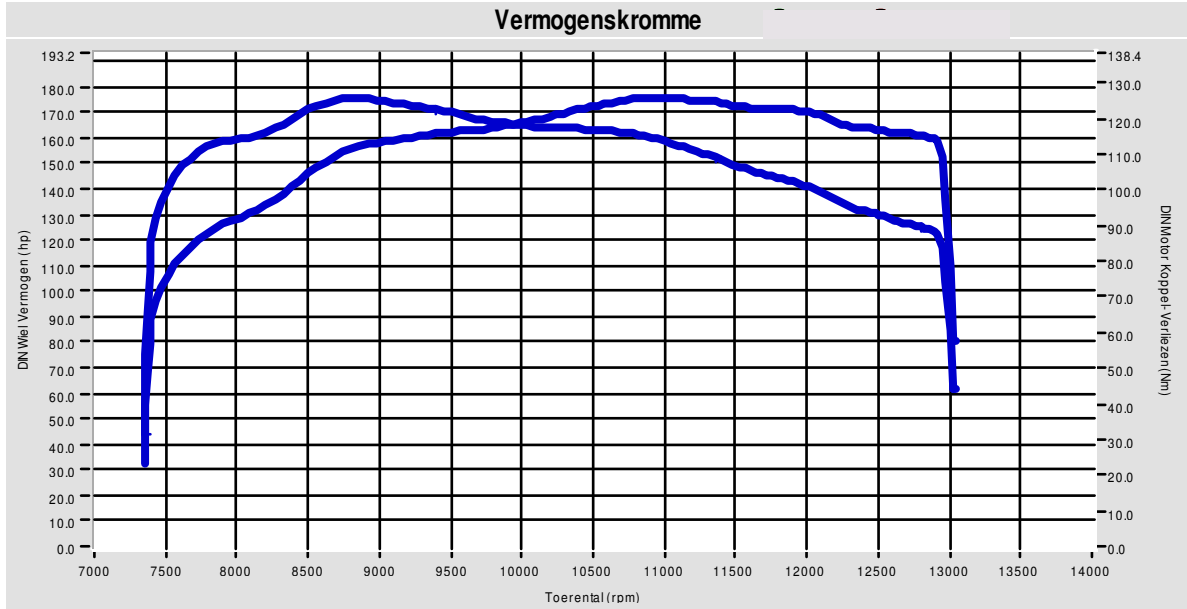

Afdruk tijd 15:45:56

Versie 5.16d

Testen:

	Testbestand	TestTitel	P Lu. (mBar)	T lu. (°C)	DIN	Datum & tijd	Maximale Waarden
1	orobolt013	testecu 1	1000.7	24.0	1.020	31-10-2008 / 13:06:33	175.7Hp @ 10911rpm / 126Nm @ 8801rpm