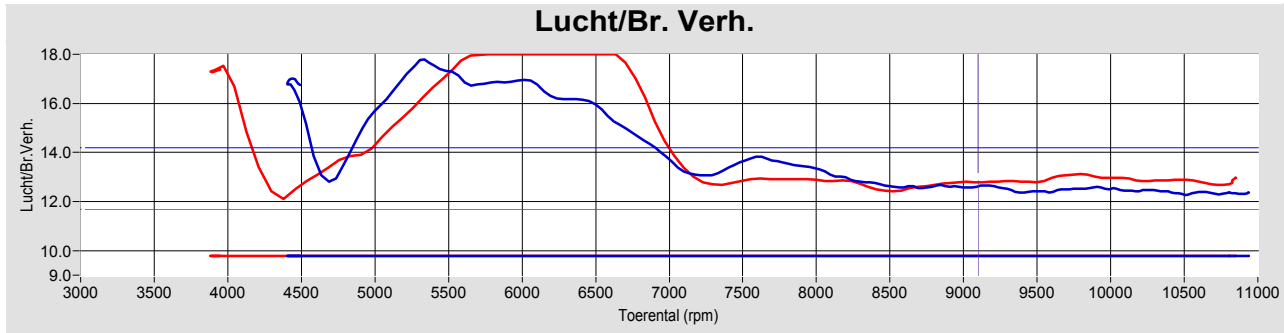

Testen:

	Test bestand	Test Titel	P Lu.(mBar)	T lu.(°C)	DIN	Datum & tijd	Maximale Waarden
1	postma.010	na tuning en grotebeurt	1015.9	24.2	1.005	25-03-2005 / 17:32:31	140.8Hp@ 9697rpm / 109Nm@ 7426rpm
2	postma.002	voor tuning	1016.3	21.8	1.000	26-02-2005 / 13:27:12	130.7Hp@ 10015rpm / 103Nm@ 7736rpm