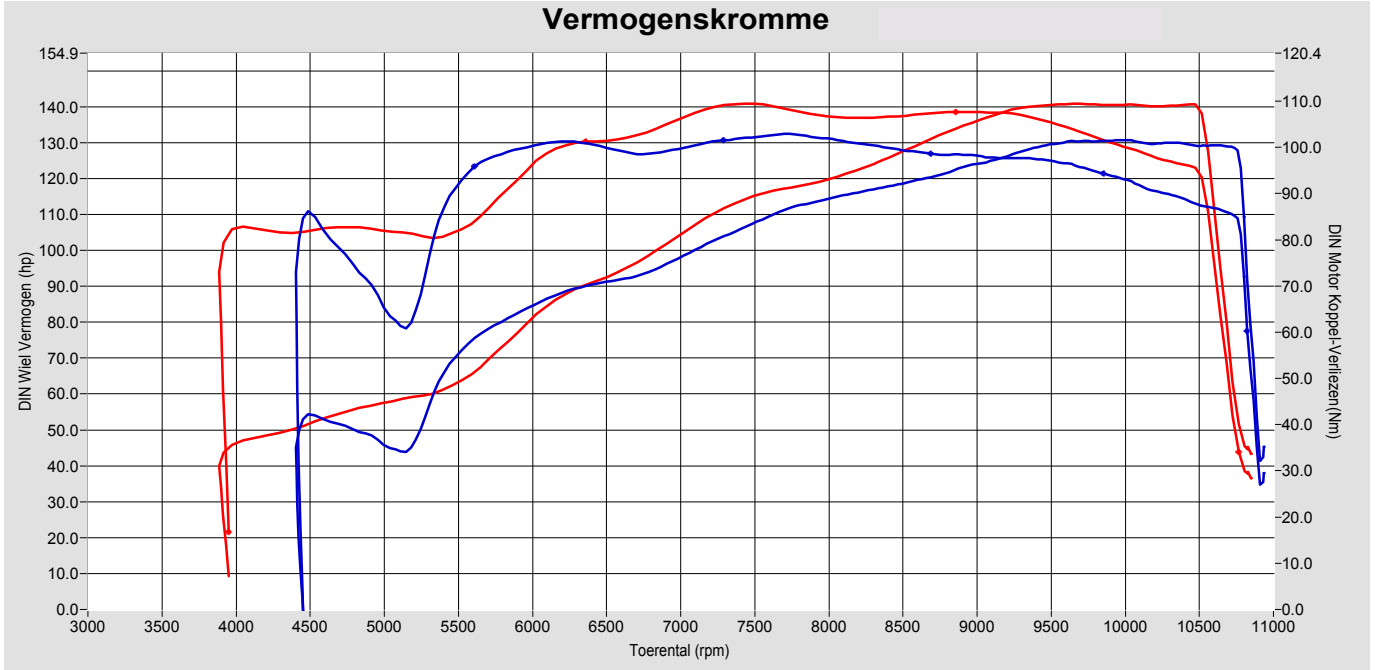

Biggelaar Special Performance

Pastoor van beugenstraat 20
 5061 CS Oosterwijk
 Tel: 00 31 13 5282329 GSM:
 Fax: 00 31 13 5216086 e-mail: biggel@planet.nl

Afdruk datum: Saturday 17 November 2007
 Afdruk tijd: 12:08:31
 Versie: 5.16d

Testen:

	Test bestand	Test Titel	P Lu.(mBar)	T lu.(°C)	DIN	Datum & tijd	Maximale Waarden
1	postma.010	na tuning en grotebeurt	1015.9	24.2	1.005	25-03-2005 / 17:32:31	140.8Hp@ 9697rpm / 109Nm@ 7426rpm
2	postma.002	voor tuning	1016.3	21.8	1.000	26-02-2005 / 13:27:12	130.7Hp@ 10015rpm / 103Nm@ 7736rpm