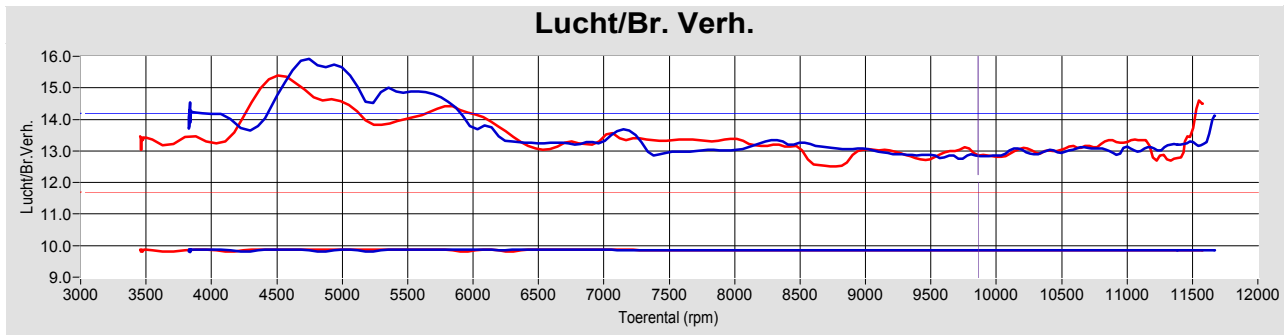

# Biggelaar Special Performance

Pastoor van beugenstraat 20  
 5061 CS Oosterwijk  
 Tel: 00 31 13 5282329 GSM:  
 Fax: 00 31 13 5216086 e-mail: biggel@planet.nl

Afdruk datum Saturday 17 November 2007  
 Afdruk tijd 12:07:25  
 Versie 5.16d

**Testen:**

	Test bestand	Test Titel	P Lu.(mBar)	T lu.(°C)	DIN	Datum & tijd	Maximale Waarden
1	Mischinger.005	Test na Tuning	1015.5	24.6	1.006	18-09-2007 / 11:42:08	130.2Hp@ 10206rpm / 105Nm@ 7577rpm
2	Mischinger.001	Test voor Tuning	1024.2	25.0	0.998	08-09-2007 / 10:29:07	119.0Hp@ 10071rpm / 96Nm@ 8237rpm