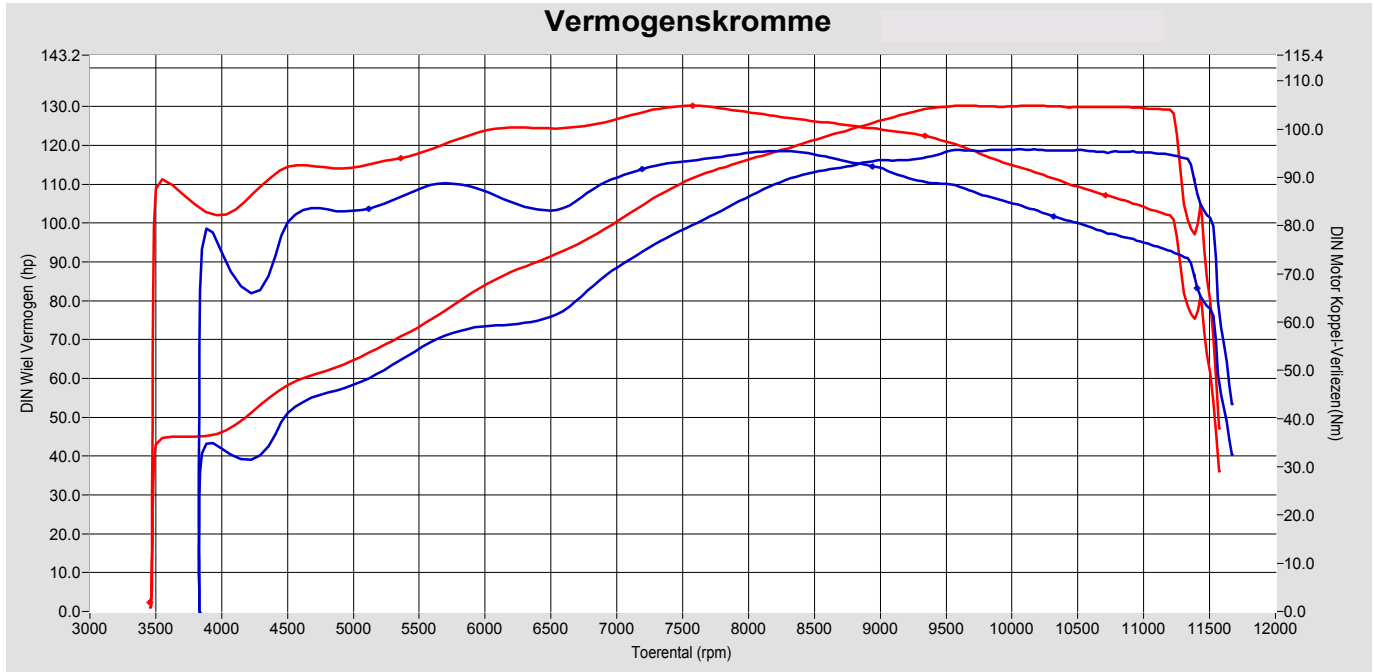

# Biggelaar Special Performance

Pastoor van beugenstraat 20  
 5061 CS Oosterwijk  
 Tel: 00 31 13 5282329 GSM:  
 Fax: 00 31 13 5216086 e-mail: biggel@planet.nl

Afdruk datum Saturday 17 November 2007  
 Afdruk tijd 12:07:25  
 Versie 5.16d

**Testen:**

	Test bestand	Test Titel	P Lu.(mBar)	T lu.(°C)	DIN	Datum & tijd	Maximale Waarden
1	Mischinger.005	Test na Tuning	1015.5	24.6	1.006	18-09-2007 / 11:42:08	130.2Hp@ 10206rpm / 105Nm@ 7577rpm
2	Mischinger.001	Test voor Tuning	1024.2	25.0	0.998	08-09-2007 / 10:29:07	119.0Hp@ 10071rpm / 96Nm@ 8237rpm