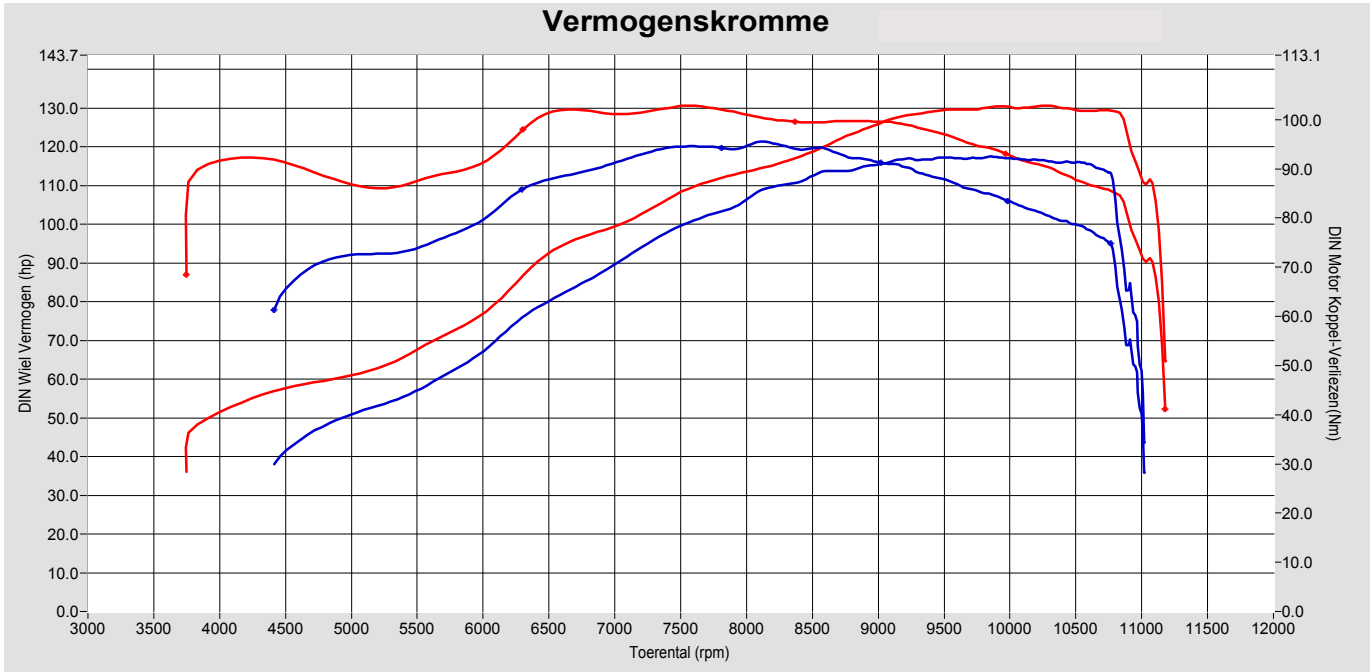

Biggelaar Special Performance

Pastoor van beugenstraat 20
 5061 CS Oosterwijk
 Tel: 00 31 13 5282329 GSM:
 Fax: 00 31 13 5216086 e-mail: biggel@planet.nl

Afdruk datum Saturday 17 November 2007
 Afdruk tijd 12:04:43
 Versie 5.16d

Testen:

	Test bestand	Test Titel	P Lu.(mBar)	T lu.(°C)	DIN	Datum & tijd	Maximale Waarden
1	Visser.004	Test na tuning	1023.5	25.7	1.000	08-03-2007 / 18:40:42	130.6Hp@ 10274rpm / 103Nm@ 7556rpm
2	Visser.001	Test voor tuning	1004.4	27.7	1.022	27-02-2007 / 18:13:22	117.5Hp@ 9854rpm / 96Nm@ 8106rpm