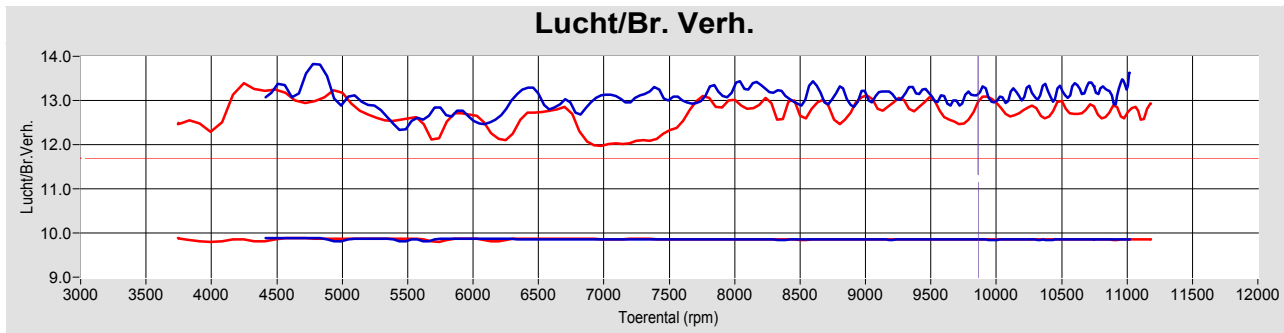

Biggelaar Special Performance

Pastoor van beugenstraat 20
 5061 CS Oosterwijk
 Tel: 00 31 13 5282329 GSM:
 Fax: 00 31 13 5216086 e-mail: biggel@planet.nl

Afdruk datum Saturday 17 November 2007
 Afdruk tijd 12:04:43
 Versie 5.16d

Testen:

	Test bestand	Test Titel	P Lu.(mBar)	T lu.(°C)	DIN	Datum & tijd	Maximale Waarden
1	Visser.004	Test na tuning	1023.5	25.7	1.000	08-03-2007 / 18:40:42	130.6Hp@ 10274rpm / 103Nm@ 7556rpm
2	Visser.001	Test voor tuning	1004.4	27.7	1.022	27-02-2007 / 18:13:22	117.5Hp@ 9854rpm / 96Nm@ 8106rpm