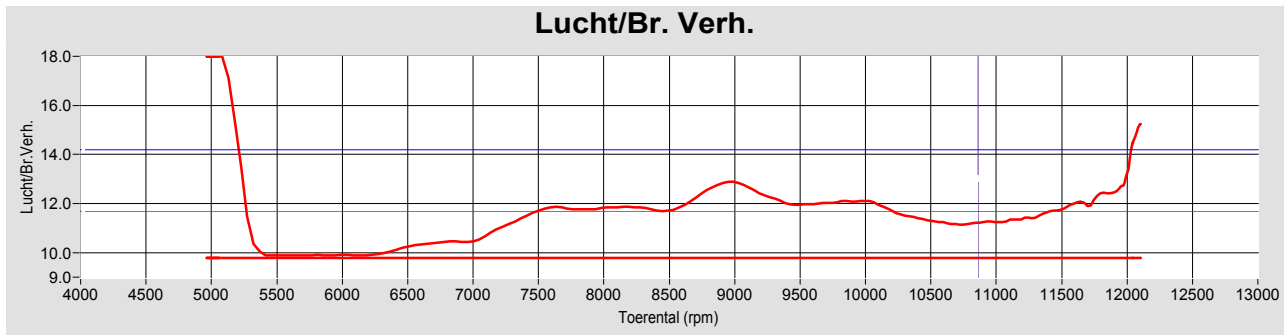

Biggelaar Special Performance

Pastoor van beugenstraat 20
 5061 CS Oosterwijk
 Tel: 00 31 13 5282329 GSM:
 Fax: 00 31 13 5216086 e-mail: biggel@planet.nl

Afdruk datum Saturday 17 November 2007
 Afdruk tijd 12:23:14
 Versie 5.16d

Testen:

	Test bestand	Test Titel	P Lu.(mBar)	T lu.(°C)	DIN	Datum & tijd	Maximale Waarden
1	biggelaar.097	996 s redbulll 57mm race benz rs carter grote klep	1019.6	22.9	0.999	13-05-2005 / 12:48:29	158.8Hp@ 11046rpm / 116Nm@ 8575rpm