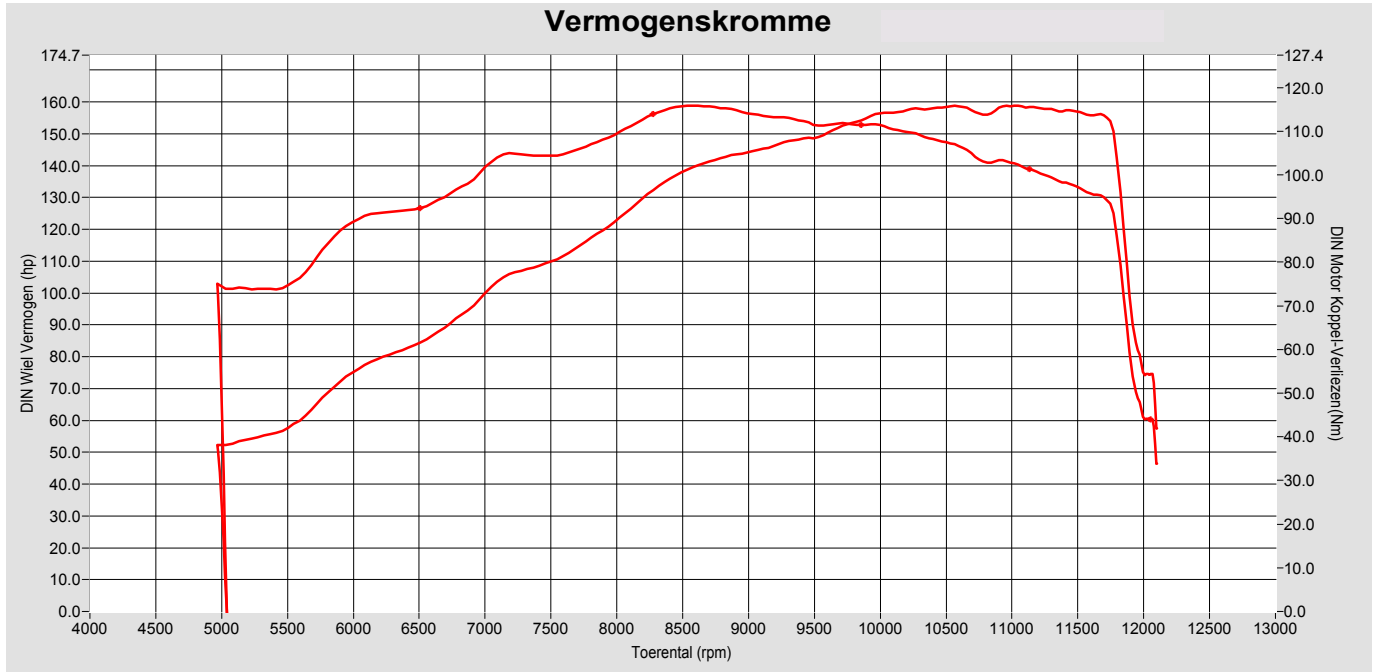

Biggelaar Special Performance

Pastoor van beugenstraat 20
 5061 CS Oosterwijk
 Tel: 00 31 13 5282329 GSM:
 Fax: 00 31 13 5216086 e-mail: biggel@planet.nl

Afdruk datum Saturday 17 November 2007
 Afdruk tijd 12:23:14
 Versie 5.16d

Testen:

	Test bestand	Test Titel	P Lu.(mBar)	T lu.(°C)	DIN	Datum & tijd	Maximale Waarden
1	biggelaar.097	996 s redbulll 57mm race benz rs carter grote klep	1019.6	22.9	0.999	13-05-2005 / 12:48:29	158.8Hp@ 11046rpm / 116Nm@ 8575rpm