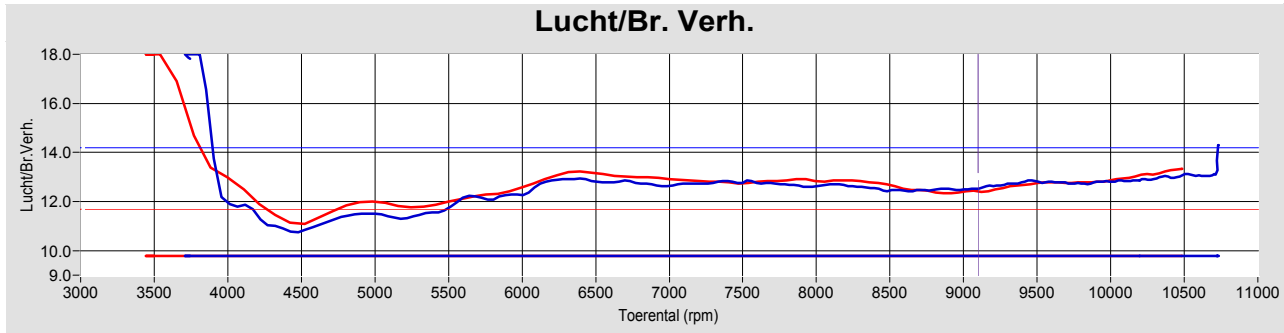

Biggelaar Special Performance

Pastoor van beugenstraat 20
 5061 CS Oosterwijk
 Tel: 00 31 13 5282329 GSM:
 Fax: 00 31 13 5216086 e-mail: biggel@planet.nl

Afdruk datum Saturday 17 November 2007
 Afdruk tijd 12:06:44
 Versie 5.16d

Testen:

	Test bestand	Test Titel	P Lu.(mBar)	T lu.(°C)	DIN	Datum & tijd	Maximale Waarden
1	van eck.006	na tuning	1015.0	20.8	1.000	28-01-2005 / 17:30:21	119.2Hp@ 9954rpm / 103Nm@ 6315rpm
2	van eck.001	voor tuning	1026.5	19.2	0.986	25-01-2005 / 11:32:59	110.3Hp@ 10313rpm / 93Nm@ 8096rpm