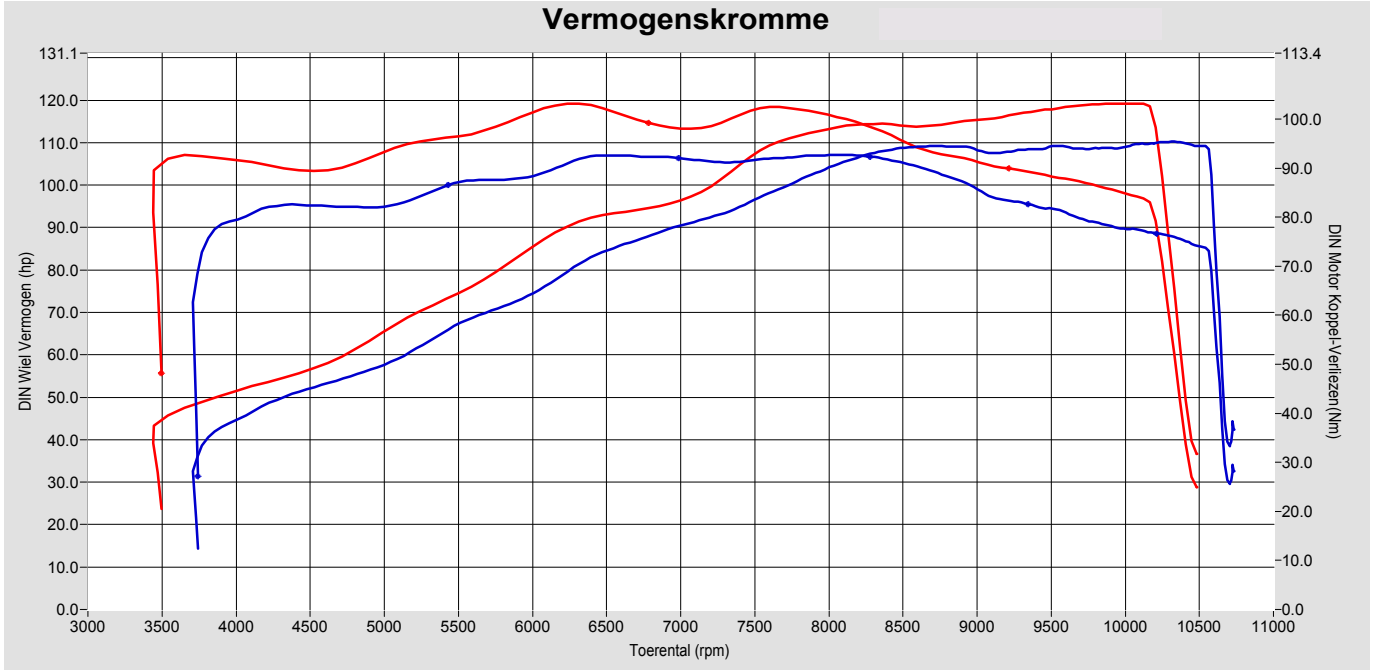

Biggelaar Special Performance

Pastoor van beugenstraat 20
 5061 CS Oosterwijk
 Tel: 00 31 13 5282329 GSM:
 Fax: 00 31 13 5216086 e-mail: biggel@planet.nl

Afdruk datum Saturday 17 November 2007
 Afdruk tijd 12:06:44
 Versie 5.16d

Testen:

	Test bestand	Test Titel	P Lu.(mBar)	T lu.(°C)	DIN	Datum & tijd	Maximale Waarden
1	van eck.006	na tuning	1015.0	20.8	1.000	28-01-2005 / 17:30:21	119.2Hp@ 9954rpm / 103Nm@ 6315rpm
2	van eck.001	voor tuning	1026.5	19.2	0.986	25-01-2005 / 11:32:59	110.3Hp@ 10313rpm / 93Nm@ 8096rpm