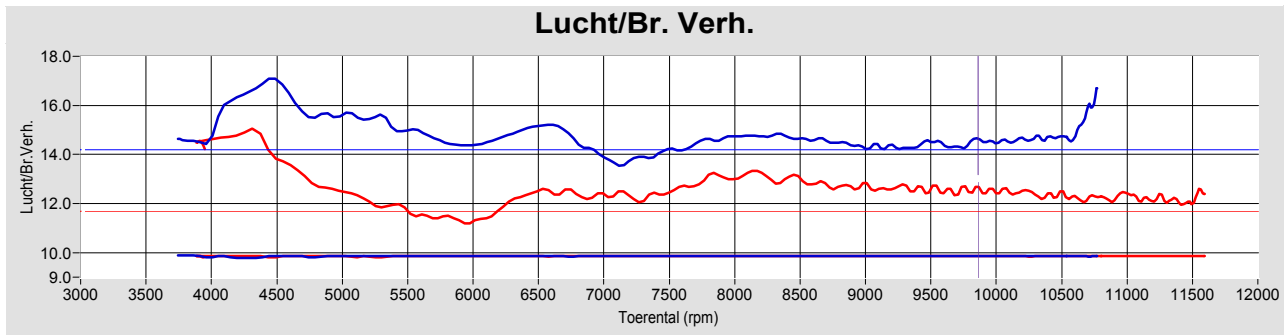

# Biggelaar Special Performance

Pastoor van beugenstraat 20  
 5061 CS Oosterwijk  
 Tel: 00 31 13 5282329 GSM:  
 Fax: 00 31 13 5216086 e-mail: biggel@planet.nl

Afdruk datum Saturday 17 November 2007  
 Afdruk tijd 12:04:06  
 Versie 5.16d

#### Testen:

	Test bestand	Test Titel	P Lu.(mBar)	T lu.(°C)	DIN	Datum & tijd	Maximale Waarden
1	Coule, Jeroen.010	Test na tuning + 10%	1008.2	30.0	1.022	12-05-2007 / 16:50:58	124.7Hp@ 9972rpm / 103Nm@ 7952rpm
2	Coule, Jeroen.002	Test voor tuning	1011.6	22.1	1.005	24-03-2007 / 12:51:28	112.9Hp@ 9119rpm / 94Nm@ 7595rpm