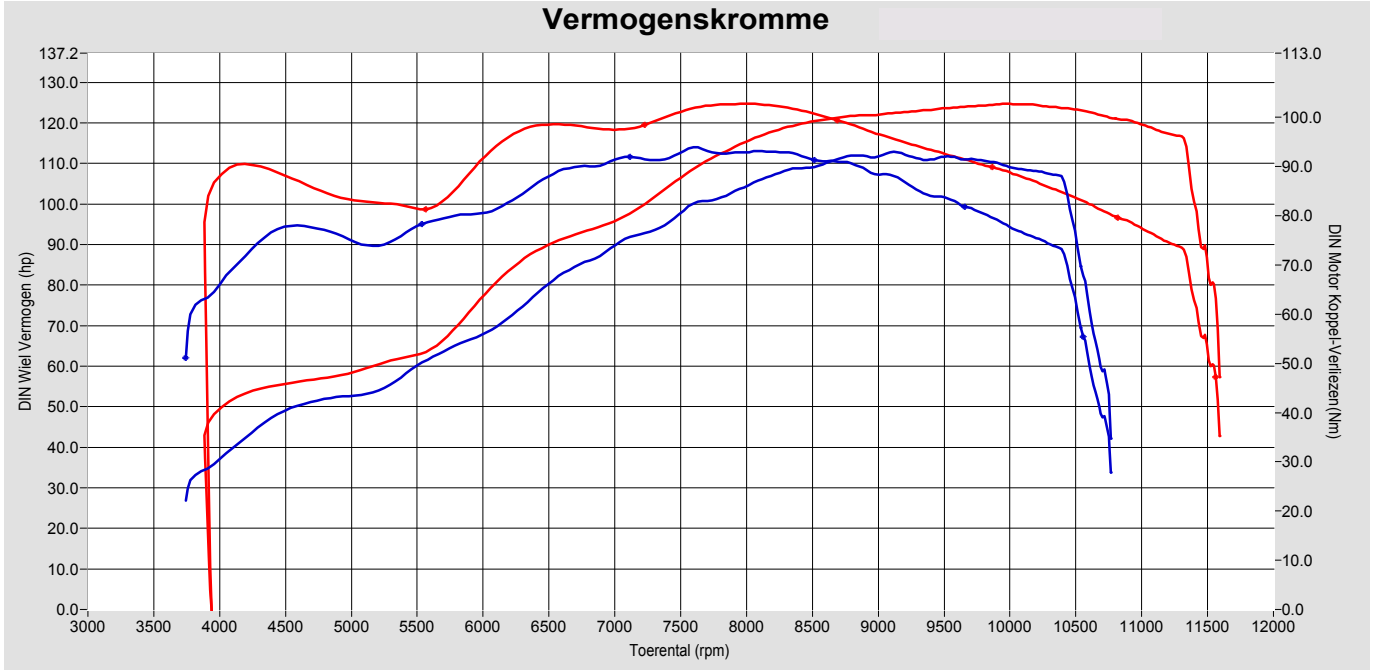

# Biggelaar Special Performance

Pastoor van beugenstraat 20  
 5061 CS Oosterwijk  
 Tel: 00 31 13 5282329 GSM:  
 Fax: 00 31 13 5216086 e-mail: biggel@planet.nl

Afdruk datum Saturday 17 November 2007  
 Afdruk tijd 12:04:06  
 Versie 5.16d

#### Testen:

	Test bestand	Test Titel	P Lu.(mBar)	T lu.(°C)	DIN	Datum & tijd	Maximale Waarden
1	Coule, Jeroen.010	Test na tuning + 10%	1008.2	30.0	1.022	12-05-2007 / 16:50:58	124.7Hp@ 9972rpm / 103Nm@ 7952rpm
2	Coule, Jeroen.002	Test voor tuning	1011.6	22.1	1.005	24-03-2007 / 12:51:28	112.9Hp@ 9119rpm / 94Nm@ 7595rpm