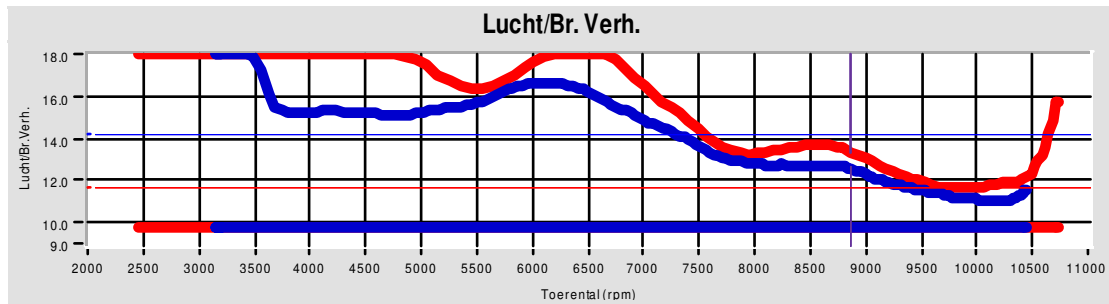

## Biggelaar Special Performance

Pastoor van beugenstraat 20

5061 CS Oisterwijk

Tel: 00 31 13 5282329

Fax: 00 31 13 5216086

GSM:

e-mail: [biggel@planet.nl](mailto:biggel@planet.nl)

Afdruk datum Saturday 17 November 2007

Afdruk tijd 12:40:55

Versie 5.16d

**Testen:**

	Testbestand	TestTitel	P Lu.(mBar)	T lu.(°C)	DIN	Datum & tijd	Maximale Waarden
1	meerkerk.008	testna tuning	1037.0	25.7	0.986	23-11-2005/11:31:20	111.4Hp@9700rpm/96Nm@6203rpm
2	meerkerk.002	testvoor tuning	1015.5	28.1	1.011	29-10-2005/13:16:07	105.8Hp@8938rpm/91Nm@6585rpm