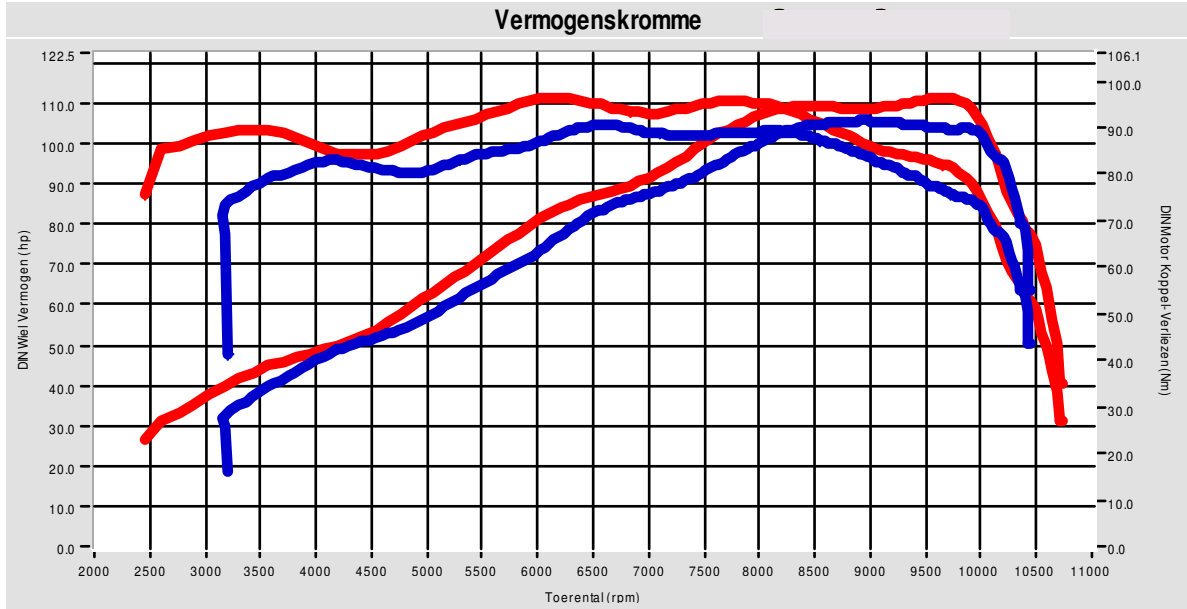

## Biggelaar Special Performance

Pastoor van beugenstraat 20

5061 CS Oisterwijk

Tel: 00 31 13 5282329

Fax: 00 31 13 5216086

GSM:

e-mail: [biggel@planet.nl](mailto:biggel@planet.nl)

Afdruk datum Saturday 17 November 2007

Afdruk tijd 12:40:55

Versie 5.16d

**Testen:**

	Testbestand	TestTitel	P Lu.(mBar)	T lu.(°C)	DIN	Datum & tijd	Maximale Waarden
1	meerkerk.008	testna tuning	1037.0	25.7	0.986	23-11-2005/11:31:20	111.4Hp@9700rpm/96Nm@6203rpm
2	meerkerk.002	testvoor tuning	1015.5	28.1	1.011	29-10-2005/13:16:07	105.8Hp@8938rpm/91Nm@6585rpm