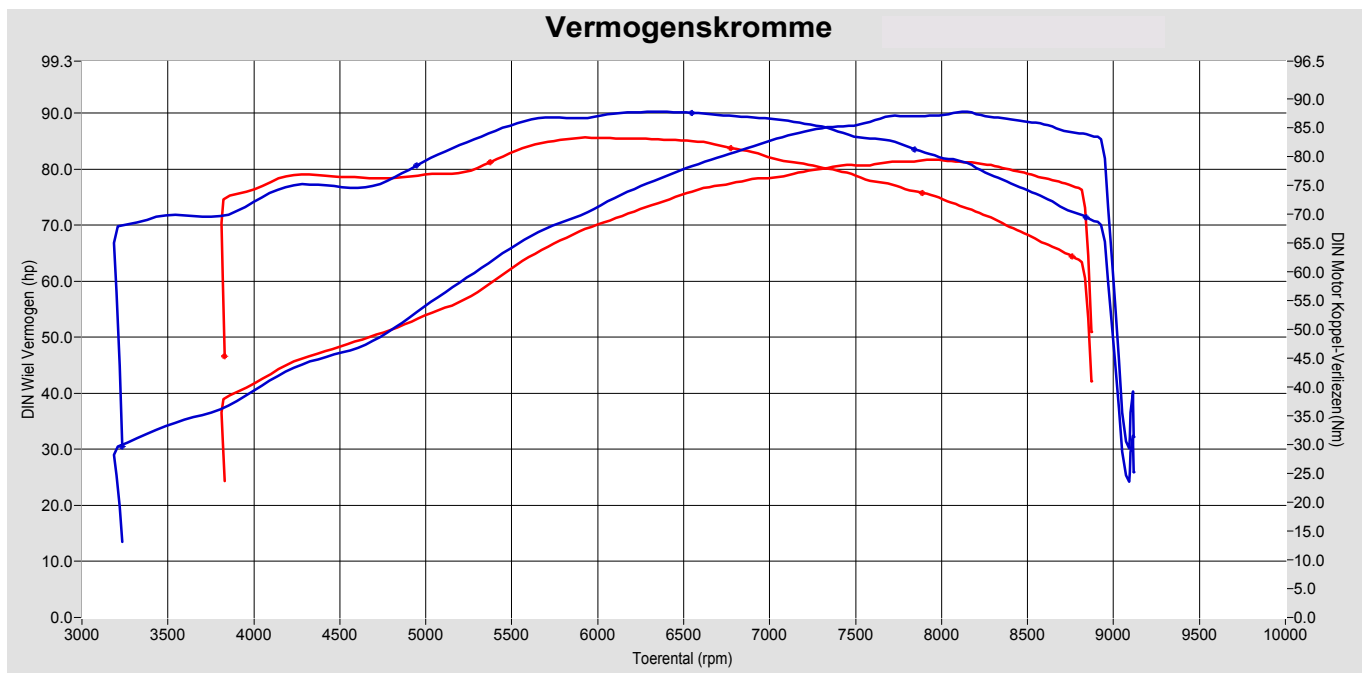

Biggelaar Special Performance

Pastoor van beugenstraat 20
 5061 CS Oosterwijk
 Tel: 00 31 13 5282329 GSM:
 Fax: 00 31 13 5216086 e-mail: biggel@planet.nl

Afdruk datum Saturday 17 November 2007
 Afdruk tijd 11:44:46
 Versie 5.16d

Testen:

	Test bestand	Test Titel	P Lu.(mBar)	T lu.(°C)	DIN	Datum & tijd	Maximale Waarden
1	altena.002	voor tuning en grote beurt	1011.1	30.1	1.019	03-06-2005 / 11:32:06	81.7Hp@ 7962rpm / 83Nm@ 5928rpm
2	altena.005	na tuning en grote beurt	1028.2	25.3	0.994	09-06-2005 / 19:55:41	90.3Hp@ 8148rpm / 88Nm@ 6365rpm