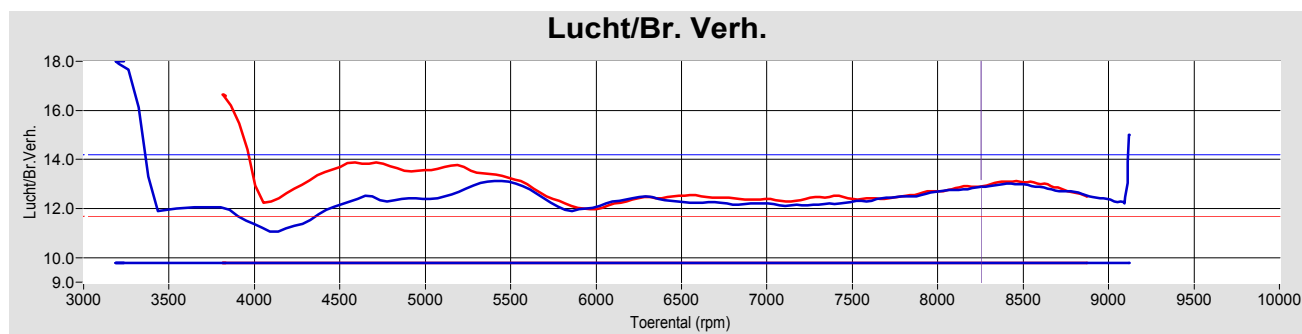

Biggelaar Special Performance

Pastoor van beugenstraat 20
 5061 CS Oosterwijk
 Tel: 00 31 13 5282329 GSM:
 Fax: 00 31 13 5216086 e-mail: biggel@planet.nl

Afdruk datum Saturday 17 November 2007
 Afdruk tijd 11:44:46
 Versie 5.16d

Testen:

	Test bestand	Test Titel	P Lu.(mBar)	T lu.(°C)	DIN	Datum & tijd	Maximale Waarden
1	altena.002	voor tuning en grote beurt	1011.1	30.1	1.019	03-06-2005 / 11:32:06	81.7Hp@ 7962rpm / 83Nm@ 5928rpm
2	altena.005	na tuning en grote beurt	1028.2	25.3	0.994	09-06-2005 / 19:55:41	90.3Hp@ 8148rpm / 88Nm@ 6365rpm