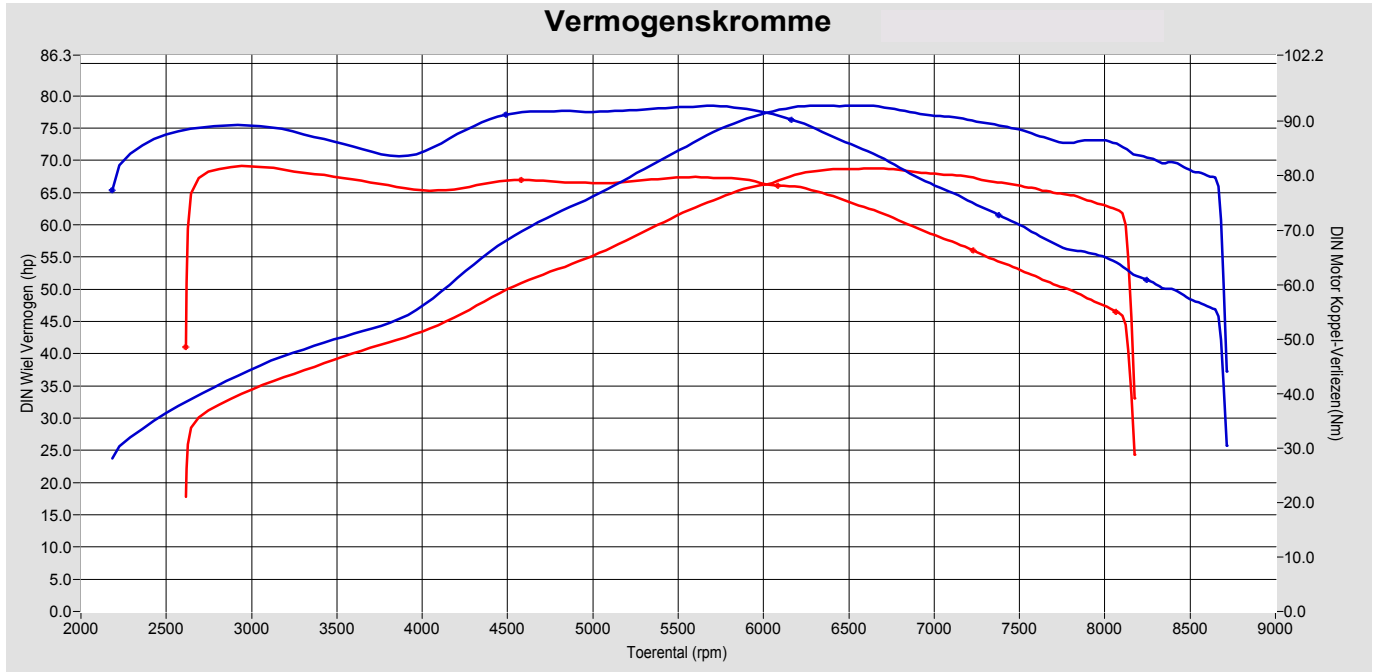

# Biggelaar Special Performance

Pastoor van beugenstraat 20  
 5061 CS Oisterwijk  
 Tel: 00 31 13 5282329 GSM:  
 Fax: 00 31 13 5216086 e-mail: biggel@planet.nl

Afdruk datum Saturday 17 November 2007  
 Afdruk tijd 11:39:52  
 Versie 5.16d

**Testen:**

	Test bestand	Test Titel	P Lu.(mBar)	T lu.(°C)	DIN	Datum & tijd	Maximale Waarden
1	gielliet.003	test voor tuning	1007.7	27.8	1.019	22-06-2007 / 14:38:53	68.8Hp@ 6647rpm / 82Nm@ 2940rpm
2	gielliet.005	test na tuning	1006.6	27.1	1.019	27-06-2007 / 16:53:40	78.5Hp@ 6547rpm / 93Nm@ 5668rpm