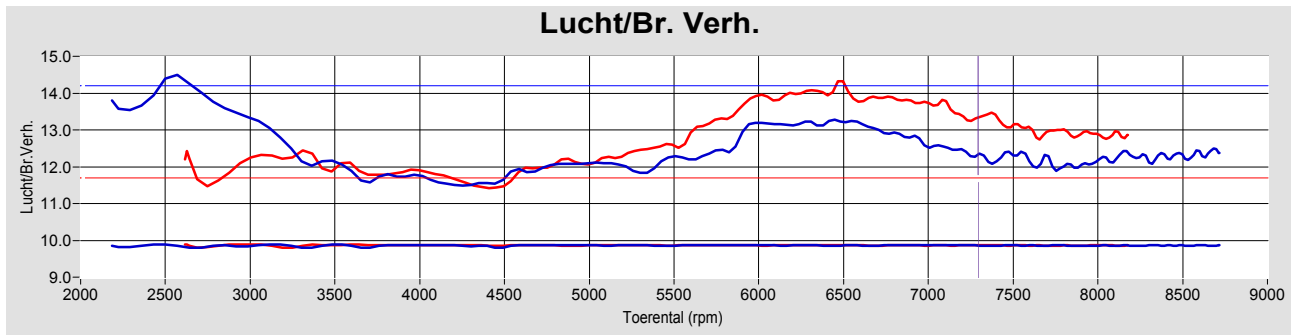

# Biggelaar Special Performance

Pastoor van beugenstraat 20  
 5061 CS Oisterwijk  
 Tel: 00 31 13 5282329 GSM:  
 Fax: 00 31 13 5216086 e-mail: biggel@planet.nl

Afdruk datum Saturday 17 November 2007  
 Afdruk tijd 11:39:52  
 Versie 5.16d

**Testen:**

	Test bestand	Test Titel	P Lu.(mBar)	T lu.(°C)	DIN	Datum & tijd	Maximale Waarden
1	gielliet.003	test voor tuning	1007.7	27.8	1.019	22-06-2007 / 14:38:53	68.8Hp@ 6647rpm / 82Nm@ 2940rpm
2	gielliet.005	test na tuning	1006.6	27.1	1.019	27-06-2007 / 16:53:40	78.5Hp@ 6547rpm / 93Nm@ 5668rpm