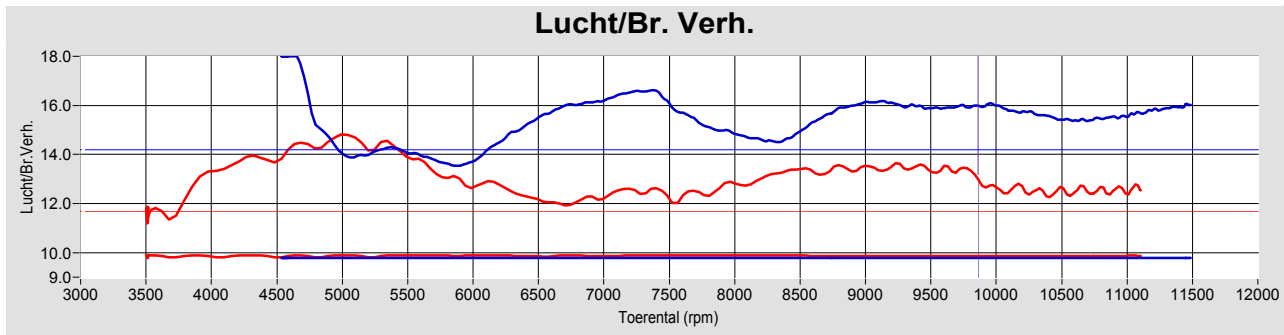

Biggelaar Special Performance

Pastoor van beugenstraat 20
 5061 CS Oisterwijk
 Tel: 00 31 13 5282329 GSM:
 Fax: 00 31 13 5216086 e-mail: biggel@planet.nl

Afdruk datum Saturday 17 November 2007
 Afdruk tijd 12:03:22
 Versie 5.16d

Testen:

	Test bestand	Test Titel	P Lu.(mBar)	T lu.(°C)	DIN	Datum & tijd	Maximale Waarden
1	beerens.021	Hertest na tuning (afstelling)	1009.0	26.9	1.016	29-05-2007 / 19:19:52	117.1Hp@ 10567rpm / 95Nm@ 7966rpm
2	beerens.001	test	1007.6	24.2	1.013	25-10-2005 / 18:14:04	99.9Hp@ 10816rpm / 83Nm@ 8180rpm