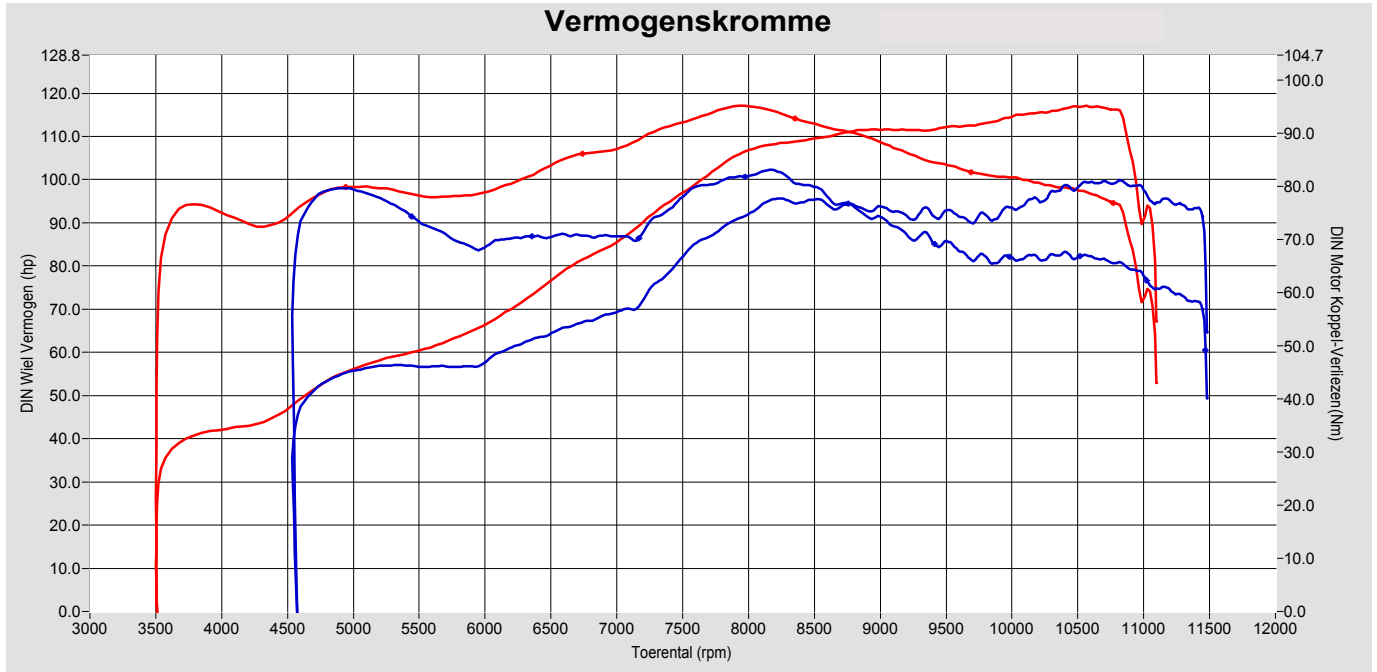

Biggelaar Special Performance

Pastoor van beugenstraat 20
 5061 CS Oisterwijk
 Tel: 00 31 13 5282329 GSM:
 Fax: 00 31 13 5216086 e-mail: biggel@planet.nl

Afdruk datum Saturday 17 November 2007
 Afdruk tijd 12:03:22
 Versie 5.16d

Testen:

	Test bestand	Test Titel	P Lu.(mBar)	T lu.(°C)	DIN	Datum & tijd	Maximale Waarden
1	beerens.021	Hertest na tuning (afstelling)	1009.0	26.9	1.016	29-05-2007 / 19:19:52	117.1Hp@ 10567rpm / 95Nm@ 7966rpm
2	beerens.001	test	1007.6	24.2	1.013	25-10-2005 / 18:14:04	99.9Hp@ 10816rpm / 83Nm@ 8180rpm