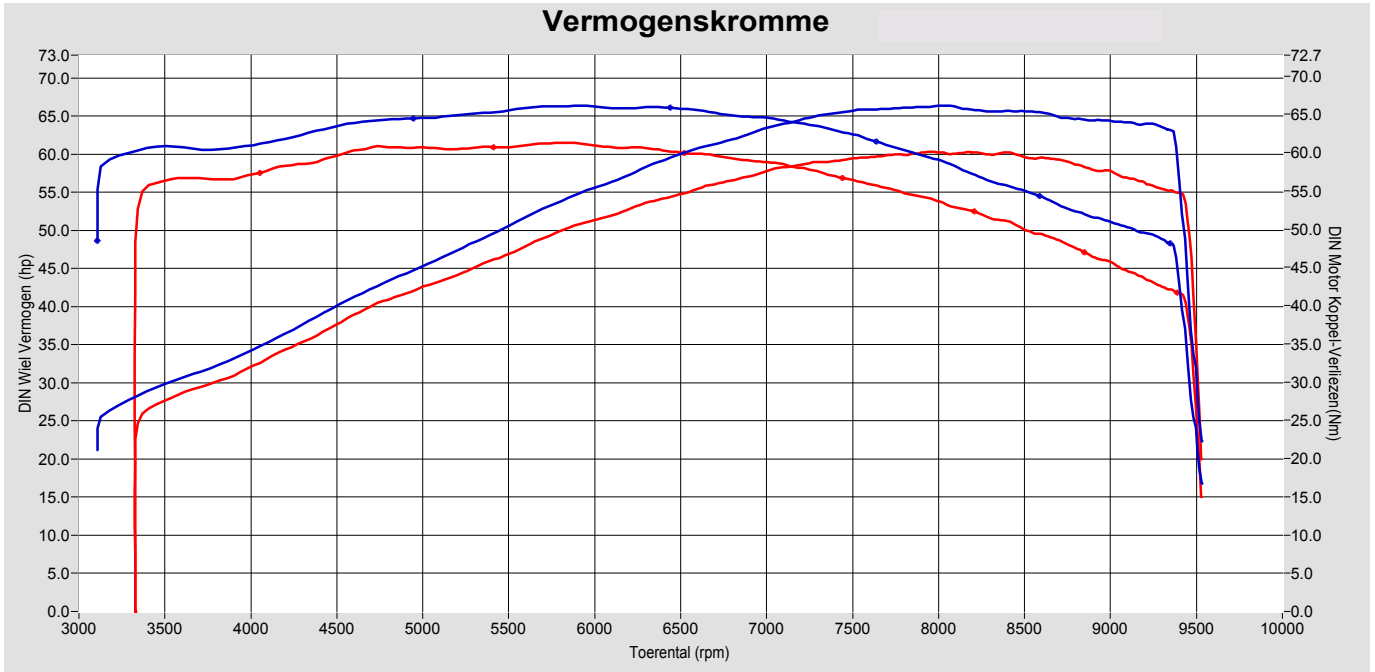

# Biggelaar Special Performance

Pastoor van beugenstraat 20  
 5061 CS Oosterwijk  
 Tel: 00 31 13 5282329 GSM:  
 Fax: 00 31 13 5216086 e-mail: biggel@planet.nl

Afdruk datum Saturday 17 November 2007  
 Afdruk tijd 11:42:01  
 Versie 5.16d

**Testen:**

	Test bestand	Test Titel	P Lu.(mBar)	T lu.(°C)	DIN	Datum & tijd	Maximale Waarden
1	Jenne.001	Test voor Tuning	1021.5	24.0	0.999	06-10-2007 / 15:02:33	60.3Hp@ 7955rpm / 61Nm@ 5798rpm
2	Jenne.005	test na tuning	1015.0	24.6	1.006	17-10-2007 / 18:04:00	66.4Hp@ 7996rpm / 66Nm@ 5917rpm