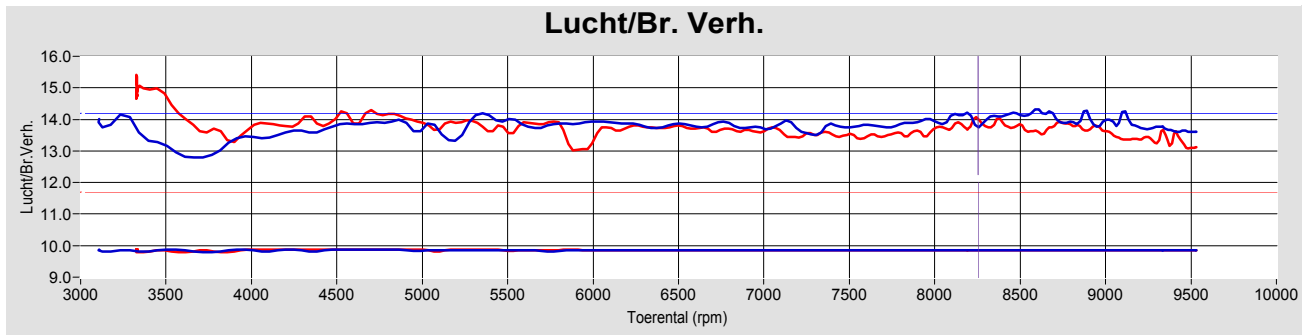

# Biggelaar Special Performance

Pastoor van beugenstraat 20  
 5061 CS Oosterwijk  
 Tel: 00 31 13 5282329 GSM:  
 Fax: 00 31 13 5216086 e-mail: biggel@planet.nl

Afdruk datum Saturday 17 November 2007  
 Afdruk tijd 11:42:01  
 Versie 5.16d

**Testen:**

	Test bestand	Test Titel	P Lu.(mBar)	T lu.(°C)	DIN	Datum & tijd	Maximale Waarden
1	Jenne.001	Test voor Tuning	1021.5	24.0	0.999	06-10-2007 / 15:02:33	60.3Hp@ 7955rpm / 61Nm@ 5798rpm
2	Jenne.005	test na tuning	1015.0	24.6	1.006	17-10-2007 / 18:04:00	66.4Hp@ 7996rpm / 66Nm@ 5917rpm