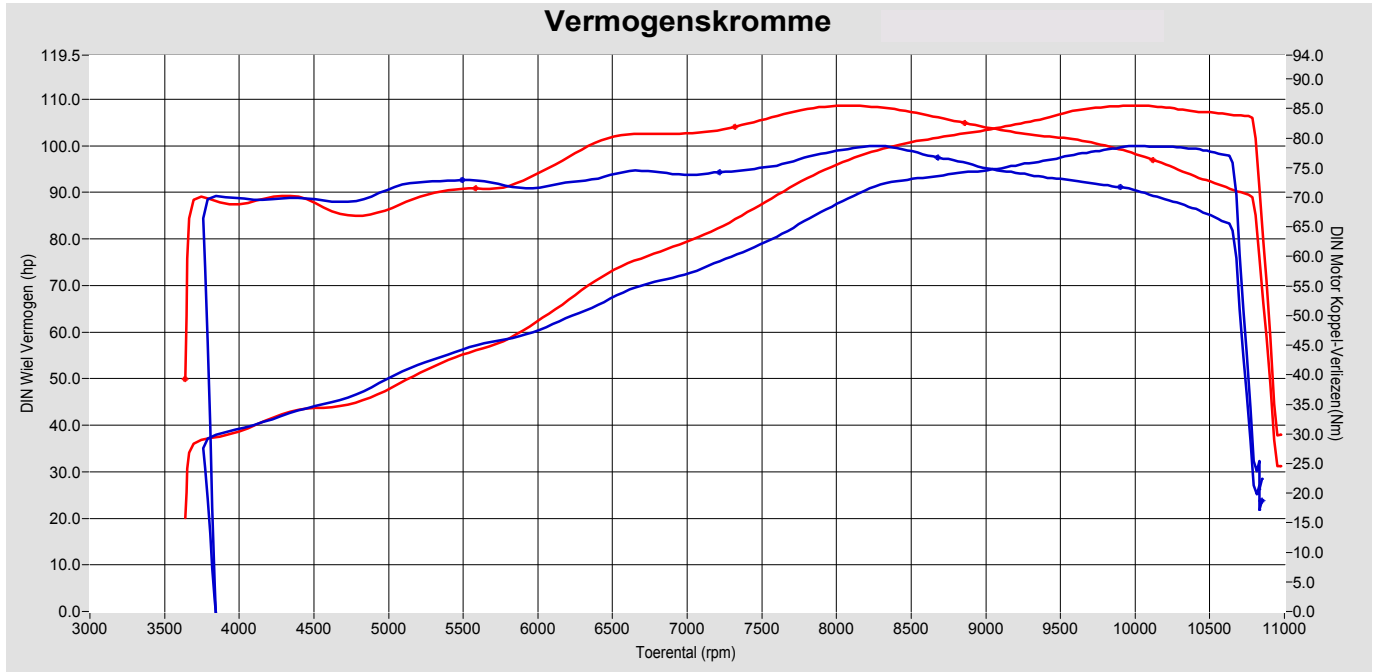

Biggelaar Special Performance

Pastoor van beugenstraat 20
 5061 CS Oosterwijk
 Tel: 00 31 13 5282329 GSM:
 Fax: 00 31 13 5216086 e-mail: biggel@planet.nl

Afdruk datum Saturday 17 November 2007
 Afdruk tijd 11:59:41
 Versie 5.16d

Testen:

	Test bestand	Test Titel	P Lu.(mBar)	T lu.(°C)	DIN	Datum & tijd	Maximale Waarden
1	van wel.005	test na tuning	1029.4	24.6	0.992	27-01-2007 / 18:53:23	108.6Hp@ 9977rpm / 85Nm@ 8042rpm
2	van wel.001	test	1018.5	28.5	1.009	10-05-2006 / 10:38:39	100.0Hp@ 9985rpm / 79Nm@ 8259rpm