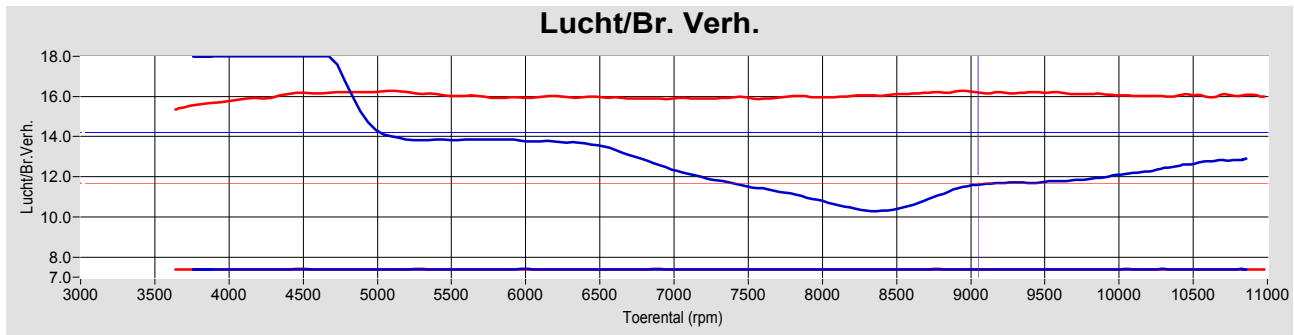

Biggelaar Special Performance

Pastoor van beugenstraat 20
 5061 CS Oosterwijk
 Tel: 00 31 13 5282329 GSM:
 Fax: 00 31 13 5216086 e-mail: biggel@planet.nl

Afdruk datum Saturday 17 November 2007
 Afdruk tijd 11:59:41
 Versie 5.16d

Testen:

	Test bestand	Test Titel	P Lu.(mBar)	T lu.(°C)	DIN	Datum & tijd	Maximale Waarden
1	van wel.005	test na tuning	1029.4	24.6	0.992	27-01-2007 / 18:53:23	108.6Hp@ 9977rpm / 85Nm@ 8042rpm
2	van wel.001	test	1018.5	28.5	1.009	10-05-2006 / 10:38:39	100.0Hp@ 9985rpm / 79Nm@ 8259rpm