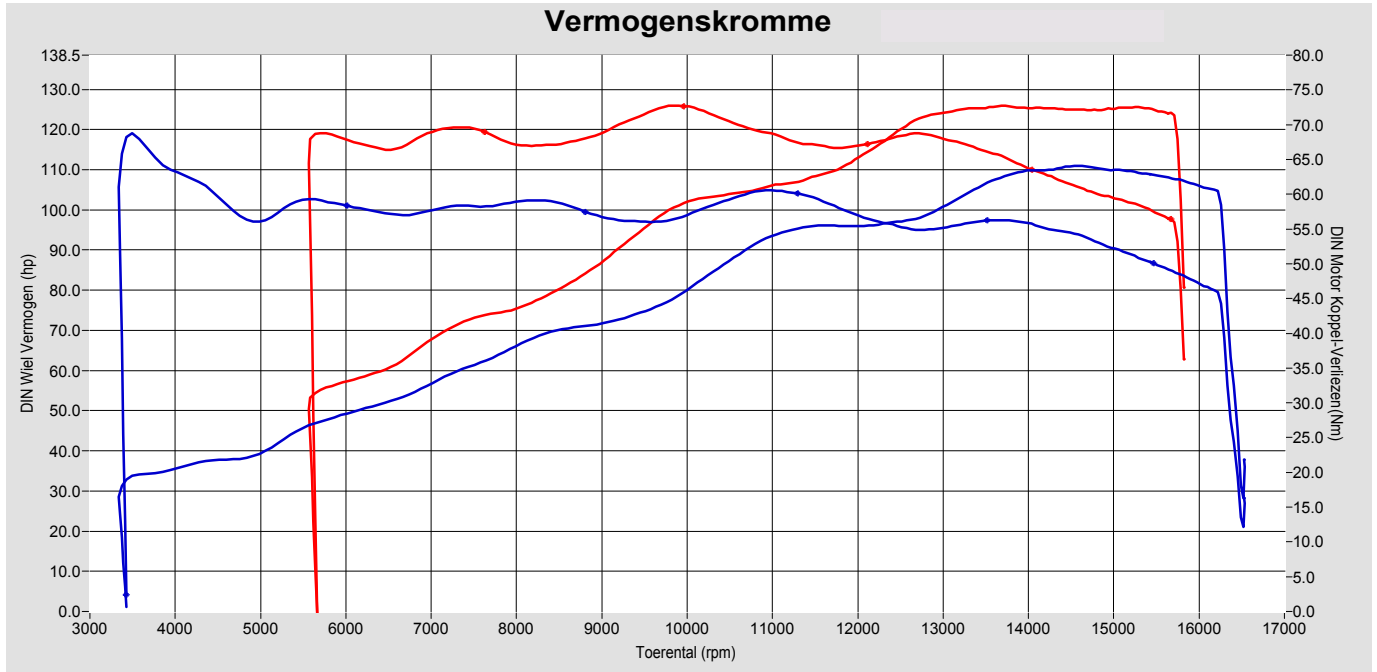

Biggelaar Special Performance

Pastoor van beugenstraat 20
 5061 CS Oosterwijk
 Tel: 00 31 13 5282329 GSM:
 Fax: 00 31 13 5216086 e-mail: biggel@planet.nl

Afdruk datum Saturday 17 November 2007
 Afdruk tijd 12:01:04
 Versie 5.16d

Testen:

	Test bestand	Test Titel	P Lu.(mBar)	T lu.(°C)	DIN	Datum & tijd	Maximale Waarden
1	van buiten 749R.006	na tuning	1026.0	25.8	0.997	06-02-2005 / 13:28:58	125.9Hp@ 13682rpm / 73Nm@ 9844rpm
2	biggelaar racing.001	749 R orgineel racing	1032.1	27.2	0.994	07-12-2004 / 19:12:29	111.0Hp@ 14585rpm / 69Nm@ 3497rpm