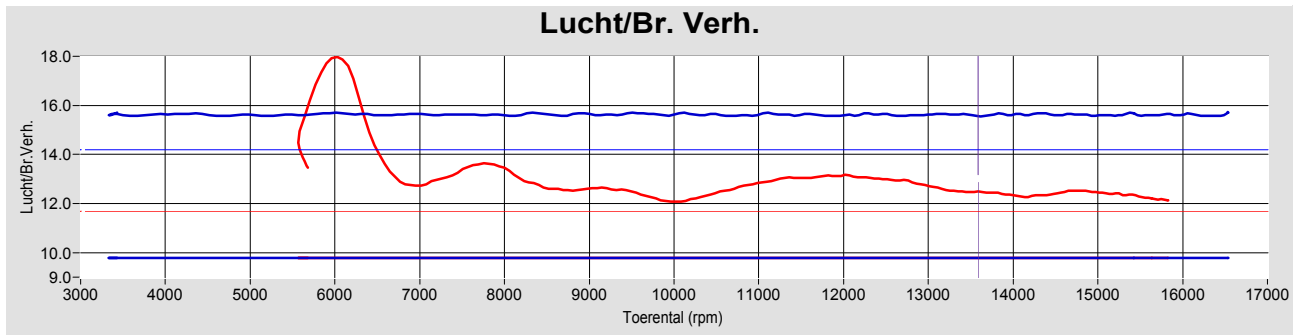

Biggelaar Special Performance

Pastoor van beugenstraat 20
 5061 CS Oosterwijk
 Tel: 00 31 13 5282329 GSM:
 Fax: 00 31 13 5216086 e-mail: biggel@planet.nl

Afdruk datum Saturday 17 November 2007
 Afdruk tijd 12:01:04
 Versie 5.16d

Testen:

	Test bestand	Test Titel	P Lu.(mBar)	T lu.(°C)	DIN	Datum & tijd	Maximale Waarden
1	van buiten 749R.006	na tuning	1026.0	25.8	0.997	06-02-2005 / 13:28:58	125.9Hp@ 13682rpm / 73Nm@ 9844rpm
2	biggelaar racing.001	749 R orgineel racing	1032.1	27.2	0.994	07-12-2004 / 19:12:29	111.0Hp@ 14585rpm / 69Nm@ 3497rpm