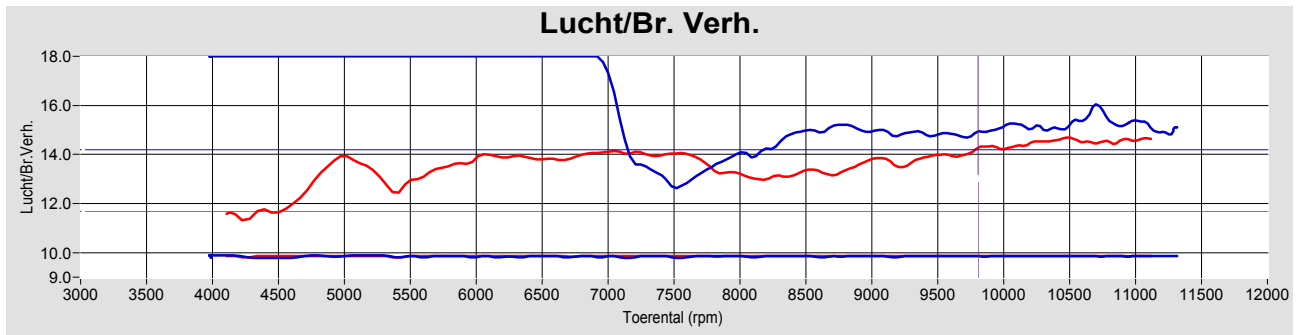

Testen:

	Test bestand	Test Titel	P Lu.(mBar)	T lu.(°C)	DIN	Datum & tijd	Maximale Waarden
1	Bouman.008	test na tuning	1009.0	27.1	1.016	30-05-2007 / 16:08:15	109.3Hp@ 9974rpm / 84Nm@ 8144rpm
2	Bouman.001	Test voor Tuning	1007.0	27.8	1.020	12-05-2007 / 15:06:59	100.0Hp@ 10162rpm / 77Nm@ 8310rpm