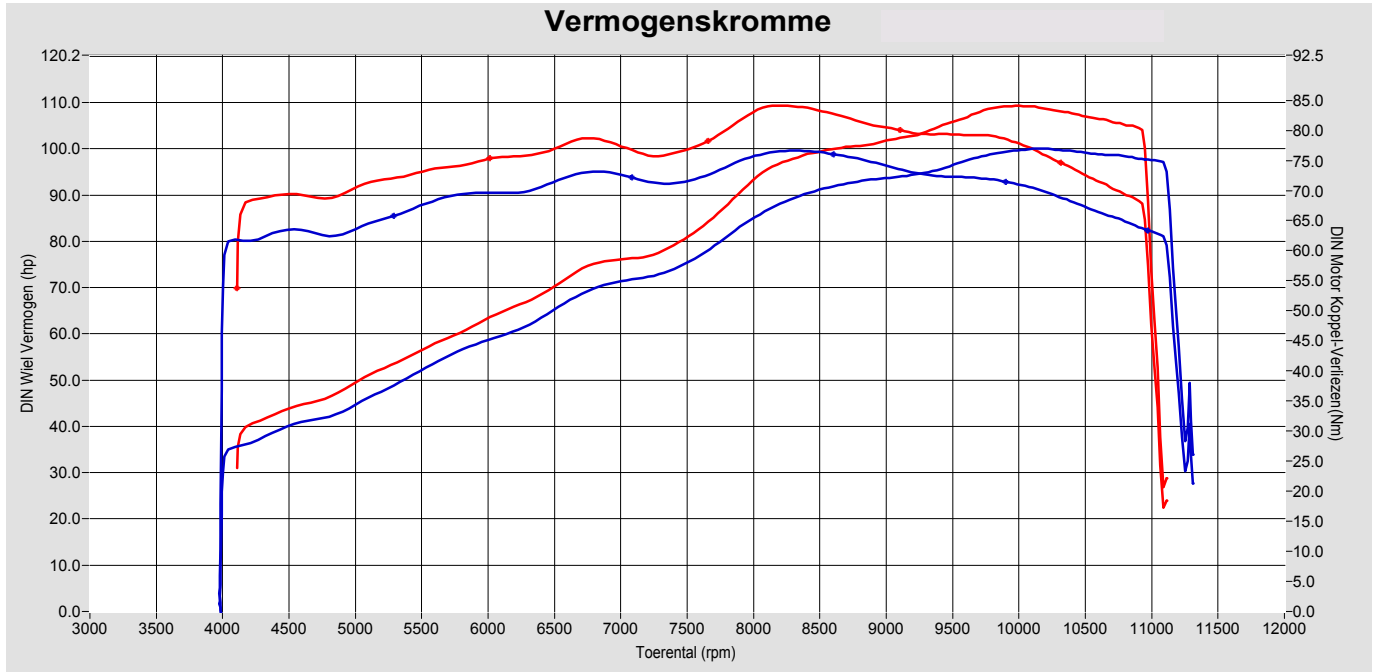

Biggelaar Special Performance

Pastoor van beugenstraat 20
 5061 CS Oosterwijk
 Tel: 00 31 13 5282329 GSM:
 Fax: 00 31 13 5216086 e-mail: biggel@planet.nl

Afdruk datum: Saturday 17 November 2007
 Afdruk tijd: 11:58:42
 Versie: 5.16d

Testen:

	Test bestand	Test Titel	P Lu.(mBar)	T lu.(°C)	DIN	Datum & tijd	Maximale Waarden
1	Bouman.008	test na tuning	1009.0	27.1	1.016	30-05-2007 / 16:08:15	109.3Hp@ 9974rpm / 84Nm@ 8144rpm
2	Bouman.001	Test voor Tuning	1007.0	27.8	1.020	12-05-2007 / 15:06:59	100.0Hp@ 10162rpm / 77Nm@ 8310rpm