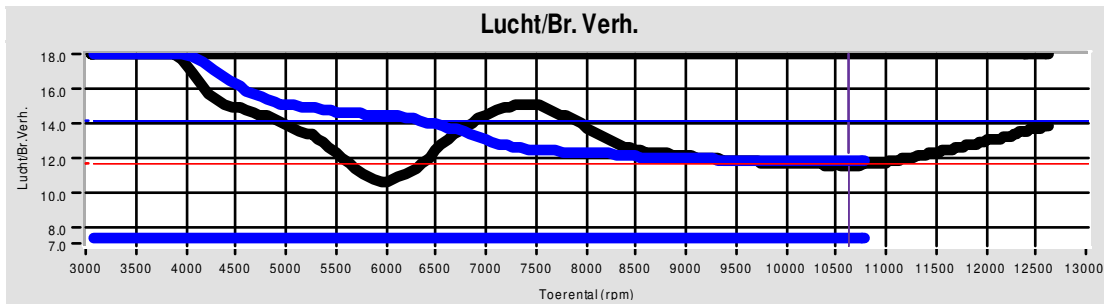

Afdruk tijd: 12:56:17

Versie: 5.16f

#### Testen:

	Testbestand	TestTitel	P Lu. (mBar)	T lu. (°C)	DIN	Datum & tijd	Maximale Waarden
1	van bakel.008	na tuning	1016.4	32.9	1.019	13-05-2006 / 14:34:34	114.6Hp @ 9280rpm / 94Nm @ 8185rpm
2	van bakel.001	test voor tuning	1042.6	25.3	0.981	10-12-2005 / 12:38:22	99.7Hp @ 9150rpm / 80Nm @ 7696rpm