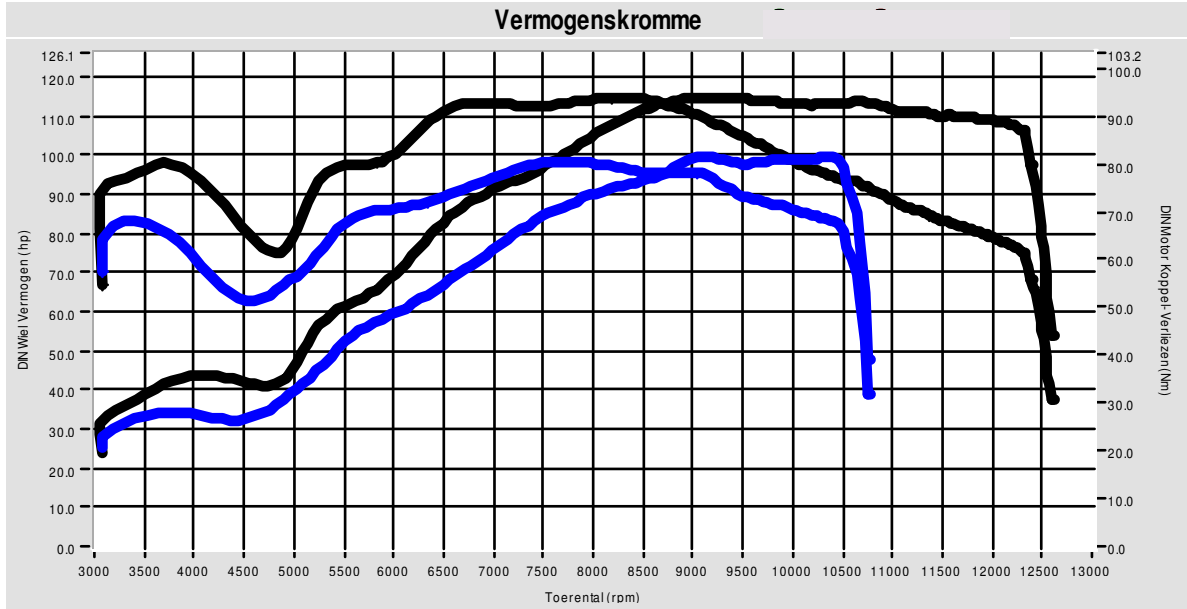

Afdruk tijd: 12:56:17

Versie: 5.16f

#### Testen:

	Testbestand	TestTitel	P Lu. (mBar)	T lu. (°C)	DIN	Datum & tijd	Maximale Waarden
1	van bakel.008	na tuning	1016.4	32.9	1.019	13-05-2006 / 14:34:34	114.6Hp @ 9280rpm / 94Nm @ 8185rpm
2	van bakel.001	test voor tuning	1042.6	25.3	0.981	10-12-2005 / 12:38:22	99.7Hp @ 9150rpm / 80Nm @ 7696rpm