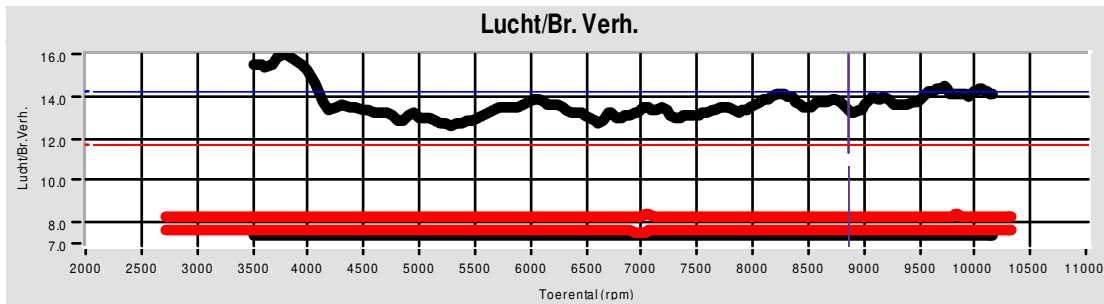

Afdruk tijd 14:04:37

Versie 5.16f

#### Testen:

	Testbestand	TestTitel	p Lu. (mBar)	T lu. (°C)	DIN	Datum & tijd	Maximale Waarden
1	zoeperman.013	test na tuning	1032.8	24.2	0.988	17-03-2009 / 22:05:52	179.2Hp @ 8953rpm / 150Nm @ 7469rpm
2	zoeperman.005	test in rijden voor tuning	983.8	26.3	1.041	24-01-2009 / 13:01:18	158.1Hp @ 9698rpm / 126Nm @ 7810rpm