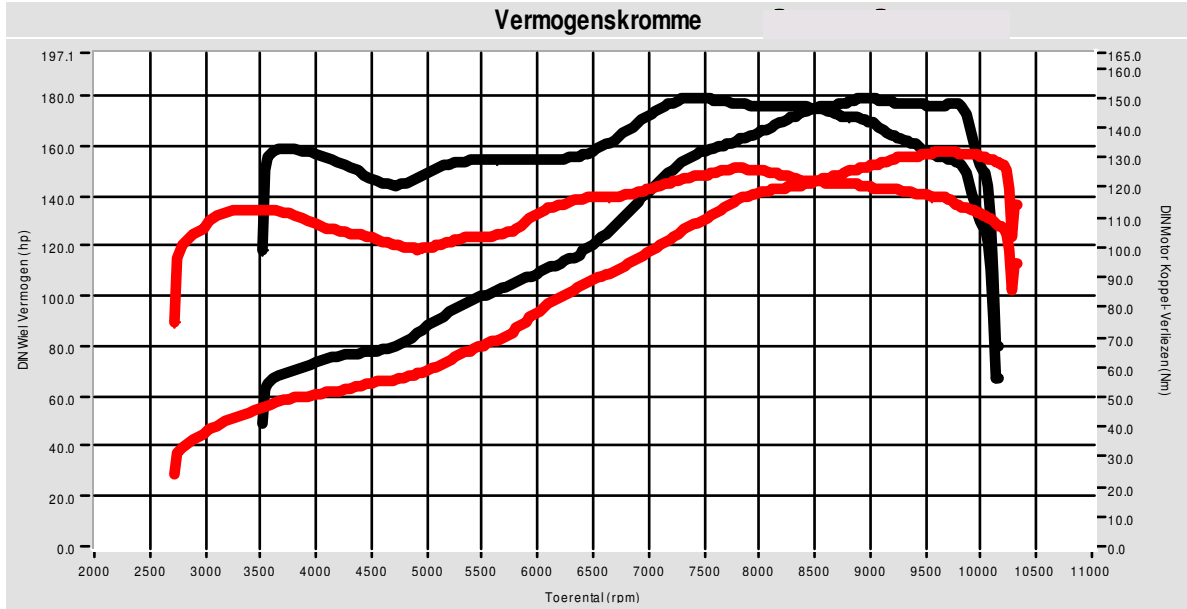

#### Testen:

	Testbestand	TestTitel	p Lu. (mBar)	T lu. (°C)	DIN	Datum & tijd	Maximale Waarden
1	zoeperman.013	test na tuning	1032.8	24.2	0.988	17-03-2009 / 22:05:52	179.2Hp @ 8953rpm / 150Nm @ 7469rpm
2	zoeperman.005	test in rijden voor tuning	983.8	26.3	1.041	24-01-2009 / 13:01:18	158.1Hp @ 9698rpm / 126Nm @ 7810rpm