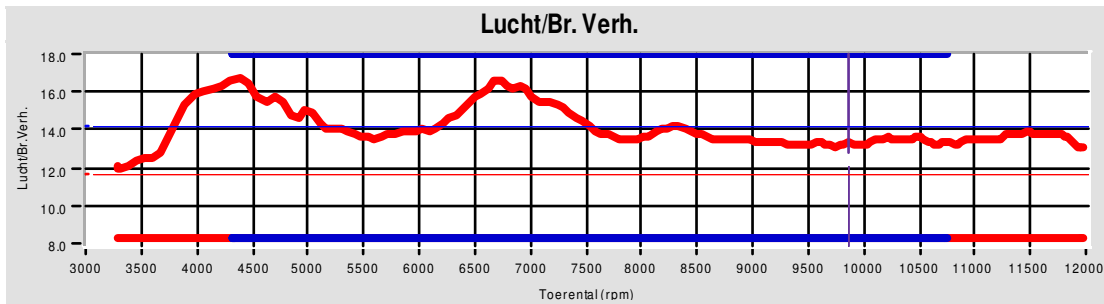

## Biggelaar Special Performance

Pastoor van beugenstraat 20

5061 CS Oisterwijk

Tel: 00 31 13 5282329

Fax: 00 31 13 5216066

GSM:

e-mail: [biggel@planet.nl](mailto:biggel@planet.nl)

Afdruk datum Tuesday 11 November 2008

Afdruk tijd 15:40:42

Versie 5.16d

#### Testen:

	Testbestand	TestTitel	P Lu. (mBar)	T lu. (°C)	DIN	Datum & tijd	Maximale Waarden
1	hooenraad.093	test ECU afstellen	1011.4	33.7	1.025	09-07-2008 / 20:10:46	166.7Hp @ 9355rpm / 133Nm @ 7968rpm
2	bolier.001	test rijden - TPS0%	1014.0	34.8	1.024	31-05-2008 / 14:31:41	149.7Hp @ 9796rpm / 121Nm @ 7847rpm