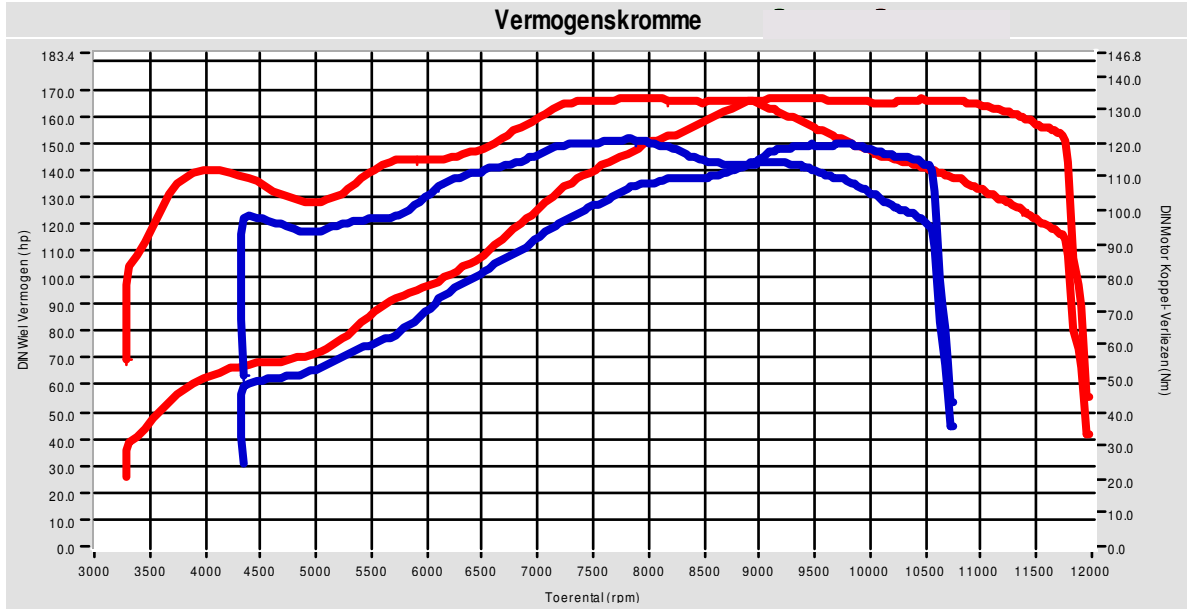

Afdruk tijd 15:40:42

Versie 5.16d

#### Testen:

	Testbestand	TestTitel	P Lu. (mBar)	T lu. (°C)	DIN	Datum & tijd	Maximale Waarden
1	hooenraad.093	test ECU afstellen	1011.4	33.7	1.025	09-07-2008 / 20:10:46	166.7Hp @ 9355rpm / 133Nm @ 7968rpm
2	bolier.001	test rijden - TPS0%	1014.0	34.8	1.024	31-05-2008 / 14:31:41	149.7Hp @ 9796rpm / 121Nm @ 7847rpm