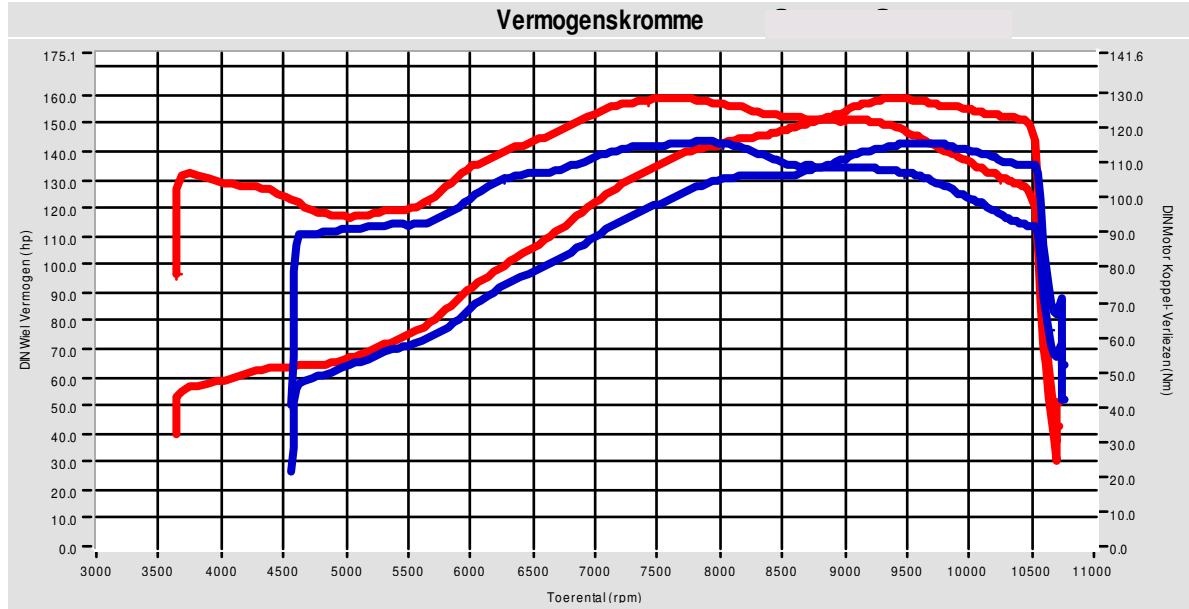

Afdruk tijd 15:38:20

Versie 5.16d

**Testen:**

	Testbestand	TestTitel	P Lu. (mBar)	T lu. (°C)	DIN	Datum & tijd	Maximale Waarden
1	bolier.004	testna tuning	1012.8	32.9	1.022	09-07-2008 / 17:59:47	159.1Hp@ 9413rpm / 129Nm@ 7604rpm
2	bolier.002	testinrijden - TPS0%	1014.2	36.8	1.027	31-05-2008 / 14:59:58	143.2Hp@ 9607rpm / 116Nm@ 7901rpm