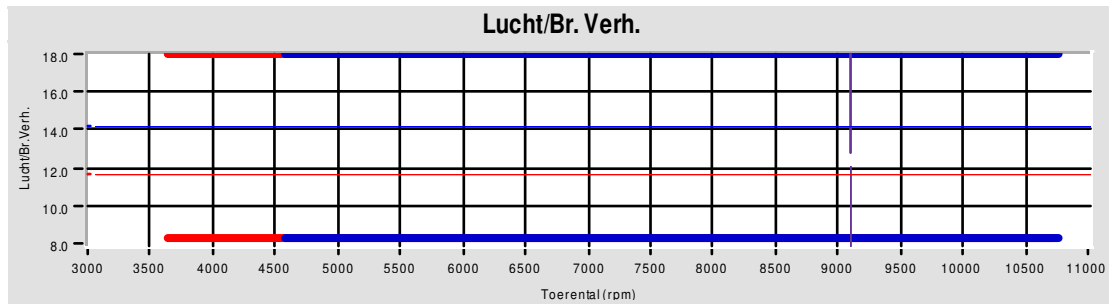

Afdruk tijd 15:38:20

Versie 5.16d

**Testen:**

	Testbestand	TestTitel	P Lu. (mBar)	T lu. (°C)	DIN	Datum & tijd	Maximale Waarden
1	bolier.004	testna tuning	1012.8	32.9	1.022	09-07-2008 / 17:59:47	159.1Hp@ 9413rpm / 129Nm@ 7604rpm
2	bolier.002	testinrijden - TPS0%	1014.2	36.8	1.027	31-05-2008 / 14:59:58	143.2Hp@ 9607rpm / 116Nm@ 7901rpm